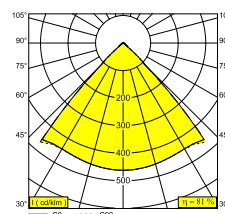

## MONO II LED 927

223 13 811 920 FBRX

DOSTĘPNE W

**ALU SZARY** 223 13 811 920 A

**CZARNY** 223 13 811 920 B

**FLEMISH BRONZE NA ZEWNĄTRZ** 223 13 811 920 FBRX

**ANTRACYT** 223 13 811 920 N

**BIAŁY** 223 13 811 920 W