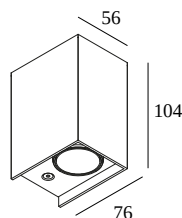

Zobacz na stronie internetowej