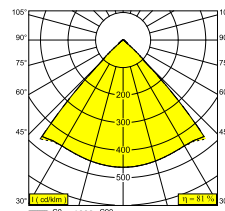

MONO II LED 927

223 13 811 920 FBRX

BESCHIKBAAR IN

ALU GRIJS 223 13 811 920 A

ZWART 223 13 811 920 B

FLEMISH BRONZE VOOR BUITEN 223 13 811 920 FBRX

ANTRACIET 223 13 811 920 N

WIT 223 13 811 920 W

Bekijk op website

Algemene info

LOCATIE	buiten
INSTALLATIE	Wand Opbouw
STOF EN WATERDICHTHEID	IP54
IK	IK03
GEWICHT (KG)	0.4
RICHTBAARHEID	niet richtbaar
INFO	INCL.LENS INCL.LED POWER SUPPLY 350 mA-DC

Elektrische info