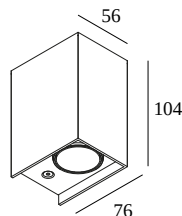

MONO II LED 927

223 13 811 920 FBRX

BESCHIKBAAR IN

ALU GRIJS 223 13 811 920 A

ZWART 223 13 811 920 B

FLEMISH BRONZE VOOR BUITEN 223 13 811 920 FBRX

ANTRACIET 223 13 811 920 N

WIT 223 13 811 920 W

Bekijk op website

Algemene info

LOCATIE	buiten
INSTALLATIE	Wand Opbouw
STOF EN WATERDICHTHEID	IP54
IK	IK03
GEWICHT (KG)	0.4
RICHTBAARHEID	niet richtbaar
INFO	INCL.LENS INCL.LED POWER SUPPLY 350 mA-DC

Elektrische info