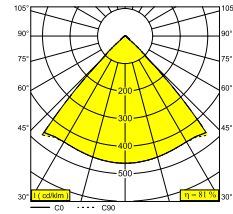

## MONO II LED 927

223 13 811 920 FBRX

ERHÄLTICH IN

**ALU GRAU** 223 13 811 920 A

**SCHWARZ** 223 13 811 920 B

**FLEMISH BRONZE FÜR DRAUSSEN** 223 13 811 920 FBRX

**ANTHRAZIT** 223 13 811 920 N

**WEISS** 223 13 811 920 W