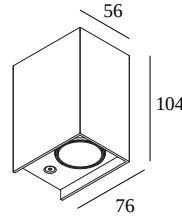

[Auf der Website anzeigen](#)