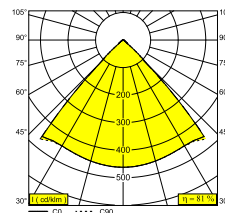

MONO II LED 927

223 13 811 920 FBRX

BESCHIKBAAR IN

ALU GRIJS 223 13 811 920 A

ZWART 223 13 811 920 B

FLEMISH BRONZE VOOR BUITEN 223 13 811 920 FBRX

ANTRACIET 223 13 811 920 N

WIT 223 13 811 920 W