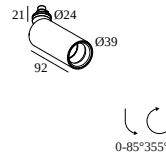

SPY 39 PLUG FOCUS 927

24176 9200 GC

BESCHIKBAAR IN
ZWART 24176 9200 B
ALU GEBORSTELD 24176 9200 BRA
GEBORSTELD ANTRACIET 24176 9200 BRAT
GEBORSTELD KOPER 24176 9200 BRCU
GEBORSTELD GOUD 24176 9200 BRCU
GEBORSTELD OUD BRONS 24176 9200 BROB
FLEMISH BRONZE 24176 9200 FBR
FLEMISH GOLD 24176 9200 FG
VOLLEDIG WIT 24176 9200 FW
GOUD KLEUR 24176 9200 GC
WIT 24176 9200 W

[Bekijk op website](#)

Algemene info

LOCATIE	binnen
INSTALLATIE	Plafond Half inbouw
ZAAGMAAT/OPENING (MM)	rond - Ø KIT
INBOUWDIEPTE (MM)	80
STOF EN WATERDICHTHEID	IP20
GEWICHT (KG)	0.4
RICHTBAARHEID	0° tot 85° zwenkbaar, 355° roteerbaar
INFO	ADJUSTABLE BEAM 15°-45°

Elektrische info

KLASSE	III
DIM TYPE	afhankelijk van de te kiezen externe voeding
ENERGIE KLASSE	F
CERTIFICATES	CB, ENEC

Info lichtbron

LIGHTSOURCE NAME	LED
LICHTBRON	LED array 5,8-8,6W / CRI>90 (R9: 60) / 2700K / 702-974lm
TM-30 WAARDEN	rf: 89 / Rg: 100
SMDC	SDCM1
RISK-GROEP	RG1
LM80	L90B10 > 50000
BEAMANGLE	15°-45°
LED TECHNIEK (LICHTBRON)	974lm // 8,6W // 113lm/W
LED TECHNIEK (TOESTEL)	290lm // 9,9W // 29lm/W

Benodigheden

MOUNTING KIT PLUG O.F.A.
LED POWER SUPPLY 350 / 500mA-DC DIM