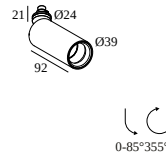

[Bekijk op website](#)

Algemene info

LOCATIE	binnen
INSTALLATIE	Plafond Half inbouw
ZAAGMAAT/OPENING (MM)	rond - Ø KIT
INBOUWDIEPTE (MM)	80
STOF EN WATERDICHTHEID	IP20
GEWICHT (KG)	0.4
RICHTBAARHEID	0° tot 85° zwenkbaar, 355° roteerbaar
INFO	ADJUSTABLE BEAM 15°-45°