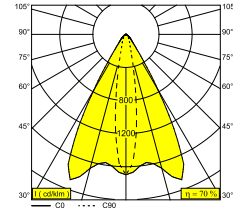

[Auf der Website anzeigen](#)

Allgemeine Information

ANWENDUNGSBEREICH	aussenbereich
INSTALLATION	Boden Aufbau,Wand Aufbau
SCHUTZ GEGEN EINDRINGEN	IP65
SCHUTZ GEGEN MECHANISCHE EINWIRKUNGEN	IK08
GEWICHT (KG)	2,4
VERSTELLBARKEIT	0° to 120° schwenkbar, 360° drehbar
INFORMATION	9 x LENS SP-14° INCL.LED POWER SUPPLY 900mA-DC INCL.LINEAR SPREAD LENS VERTICAL Oval spread 60°-15°

Elektrische Informationen

ELEKTRISCH	220-240V / 50-60Hz
KLASSE	I
NETZGERÄT	YES
ART DER DIMMUNG	nicht dimmbar
ENERGIEKLASSE	F
ZERTIFIKATE	CB, ENEC, EPD, RCM

Lichtquelle Info

LIGHTSOURCE NAME	LED
LICHTQUELLE	LED cluster 23,4W / CRI>90 (R9: 50) / 2700K / 2423lm
TM-30	Rf: 91 / Rg: 100
SDCM	SDCM3
RISIKOGRUPPE	RG2
LM80	L80 > 150000
BEAMANGLE	14°
LED -TECHNIK (LICHTQUELLE)	2423lm // 23,4W // 103lm/W
LED -TECHNIK (LEUCHTE)	1696lm // 26,9W // 63lm/W

Optionen

FRAX ANTI VANDAL SCREWS

Zubehör

FRAX M KAP