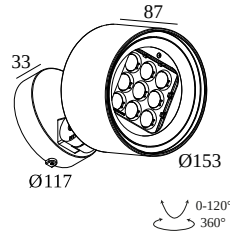

[Auf der Website anzeigen](#)

Allgemeine Information

ANWENDUNGSBEREICH	aussenbereich
INSTALLATION	Boden Aufbau,Wand Aufbau
SCHUTZ GEGEN EINDRINGEN	IP65
SCHUTZ GEGEN MECHANISCHE EINWIRKUNGEN	IK08
GEWICHT (KG)	2,4
VERSTELLBARKEIT	0° to 120° schwenkbar, 360° drehbar
INFORMATION	9 x LENS SP-14° INCL.LED POWER SUPPLY 900mA-DC INCL.LINEAR SPREAD LENS VERTICAL Oval spread 60°-15°

Elektrische Informationen

ELEKTRISCH	220-240V / 50-60Hz
KLASSE	I
NETZGERÄT	YES
ART DER DIMMUNG	nicht dimmbar
ENERGIEKLASSE	F
ZERTIFIKATE	CB, ENEC, EPD, RCM

Lichtquelle Info

LIGHTSOURCE NAME	LED
LICHTQUELLE	LED cluster 23,4W / CRI>90 (R9: 50) / 2700K / 2423lm
TM-30	Rf: 91 / Rg: 100
SDCM	SDCM3
RISIKOGRUPPE	RG2
LM80	L80 > 150000
BEAMANGLE	14°
LED -TECHNIK (LICHTQUELLE)	2423lm // 23,4W // 103lm/W
LED -TECHNIK (LEUCHTE)	1696lm // 26,9W // 63lm/W

Optionen

FRAX ANTI VANDAL SCREWS

Zubehör

FRAX M KAP