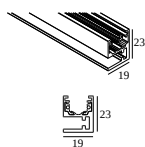

19810 0180 SPY 52 REFLECTOR 20°

DELTALIGHT

SOLI - 52 NLT 983030 Q-DIM

27119 734Q W

19810 0190 SPY 52 REFLECTOR 45°

19810 0240 SPY 52 REFLECTOR 30°

COMPATIBELE DRAAGSTRUCTUREN

SOLISCAPE profile

Beschikbare kleuren

27111 0020 SOLI - PROFILE 2m

27111 0030 SOLI - PROFILE 3m

Notes: