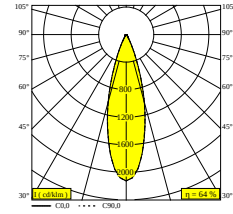

[Bekijk op website](#)

Algemene info

LOCATIE	binnen
INSTALLATIE	Laagspanningssystemen Laagspanningssysteem montage
STOF EN WATERDICHTHEID	IP20
GEWICHT (KG)	0.4
RICHTBAARHEID	0° tot 90° zwenkbaar, 360° roteerbaar
INFO	REFLECTOR FL-30° EXCL.LED POWER SUPPLY 48V-DC NLT = Natural Light Technology Optional REFLECTORS 20° & 45° available

Elektrische info

ELEKTRISCH	48V-DC
KLASSE	III
DIM TYPE	Qbus dim
ENERGIE KLASSE	F
CERTIFICATEN	CB, ENEC, LCA

Info lichtbron

LIGHTSOURCE NAME	LED
LICHTBRON	LED array 10,7W / CRI>98 (R9: 98) / 3000K / 1040lm
TM-30 WAARDEN	rf: 98 / Rg: 101
SMDC	SDCM2
RISK-GROEP	RG1
LM80	L90B10 > 50000
BEAMANGLE	30°
LED TECHNIEK (LICHTBRON)	1040lm // 10,7W // 97lm/W
LED TECHNIEK (TOESTEL)	664lm // 12,3W // 54lm/W

Benodigdheden

SPY 52 TUBE
LED POWER SUPPLY 48V-DC

Accessoires

HONEYCOMB 42
SPREAD LENS 42
LINEAR SPREAD LENS 42
SOFTENING LENS 42
GLASS SBL 42