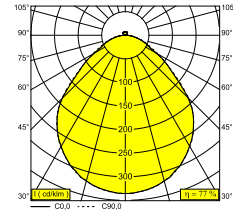

## SUPERNOVA FLAT 95 PRISMATIC SMOOTH UP 930 DIM5

20638 9305 B

BESCHIKBAAR IN  
**ZWART** 20638 9305 B  
**WIT** 20638 9305 W

 [Bekijk op website](#)

### Algemene info

<b>LOCATIE</b>	binnen
<b>INSTALLATIE</b>	Plafond Opbouw, Plafond Gependeld
<b>STOF EN WATERDICHTHEID</b>	IP20
<b>GEWICHT (KG)</b>	16,2
<b>RICHTBAARHEID</b>	niet richtbaar
<b>INFO</b>	INCL.PC PRISMATIC INCL.DIMMABLE LED POWER SUPPLY 2100mA