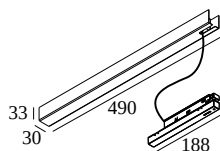

SLM26 - C POWERBOX 48V-DC / 100W WD

23380 007W B

ВАРИАНТЫ ЦВЕТА КОРПУСА

ЧЕРНЫЙ 23380 007W B

БЕЛЫЙ 23380 007W W

Веб страница продукта

Общая информация

ПРЕДНАЗНАЧЕН ДЛЯ УСТАНОВКИ	внутреннее
ЗАЩИТА ОТ ПЫЛИ И ВЛАГИ	IP20
ВЕС (КГ)	0.9
ИНФОРМАЦИЯ	INCL.CABLE 1,6m INCL.LED POWER SUPPLY 48V-DC / 100W WIRELESS DIMMING

Электрические характеристики

ЭЛЕКТРИЧЕСКАЯ КЛАССИФИКАЦИЯ	II
ВСТРОЕННЫЙ БЛОК ПИТАНИЯ	YES
УПРАВЛЕНИЕ	WDL = Беспроводной диммируемый

Полная инструкция по монтажу по ссылке : [23380_007W_HAND.pdf](#)

Применяется для

23358 0000	SLM26L - PROFILE
23358 0010	SLM26L - PROFILE 1m
23358 0020	SLM26L - PROFILE 2m
23358 0030	SLM26L - PROFILE 3m
23359 0000	SLM26H - PROFILE
23359 0010	SLM26H - PROFILE 1m
23359 0020	SLM26H - PROFILE 2m
23359 0030	SLM26H - PROFILE 3m
23374 0000	SLM44 - PROFILE
23374 0020	SLM44 - PROFILE 2m
23374 0030	SLM44 - PROFILE 3m
23375 0000	SLM35R - PROFILE
23375 0010	SLM35R - PROFILE 1m
23375 0020	SLM35R - PROFILE 2m
23375 0030	SLM35R - PROFILE 3m