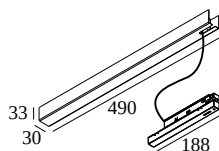

SLM26 - C POWERBOX 48V-DC / 100W WD

23380 007W B

DISPONIBLE EN
NEGRO 23380 007W B
BLANCO 23380 007W W

 [Ver en el sitio web](#)

Información general	
UBICACIÓN	interior
PROTECCIÓN DE INGRESO	IP20
PESO (KG)	0.9
INFORMACIÓN	INCL.CABLE 1,6m INCL.LED POWER SUPPLY 48V-DC / 100W WIRELESS DIMMING
Información eléctrica	
CLASE	II
FUENTE DE ALIMENTACIÓN	YES
TIPO DE ATENUACIÓN	WDL = Regulable inalámbrico

Para obtener instrucciones de instalación detalladas, consulte el manual : [23380_007W_HAND.pdf](#)

DONDE USADO

23358 0000	SLM26L - PROFILE
23358 0010	SLM26L - PROFILE 1m
23358 0020	SLM26L - PROFILE 2m
23358 0030	SLM26L - PROFILE 3m
23359 0000	SLM26H - PROFILE
23359 0010	SLM26H - PROFILE 1m
23359 0020	SLM26H - PROFILE 2m
23359 0030	SLM26H - PROFILE 3m
23374 0000	SLM44 - PROFILE
23374 0020	SLM44 - PROFILE 2m
23374 0030	SLM44 - PROFILE 3m
23375 0000	SLM35R - PROFILE
23375 0010	SLM35R - PROFILE 1m
23375 0020	SLM35R - PROFILE 2m
23375 0030	SLM35R - PROFILE 3m