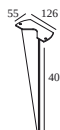

ELBO BRIDGE P 60 930

223 126 93 A

ВАРИАНТЫ ЦВЕТА КОРПУСА

АЛЮМ. СЕРЫЙ 223 126 93 A

ЧЕРНЫЙ 223 126 93 B

[Веб-страница продукта](#)

Общая информация	
ПРЕДНАЗНАЧЕН ДЛЯ УСТАНОВКИ	наружное
МОНТАЖ	ПОЛ НАКЛАДНОЙ
ЗАЩИТА ОТ ПЫЛИ И ВЛАГИ	IP55
ВЕС (КГ)	2.7
РЕГУЛИРУЕМОСТЬ	не регулируется
ИНФОРМАЦИЯ	INCL.GLASS OPAL INCL.LED POWER SUPPLY 350mA-DC
Электрические характеристики	
НОМИНАЛЬНОЕ НАПРЯЖЕНИЕ	100-240V / 50-60Hz
ЭЛЕКТРИЧЕСКАЯ КЛАССИФИКАЦИЯ	II
ВСТРОЕННЫЙ БЛОК ПИТАНИЯ	YES
КЛАСС ПОТРЕБЛЕНИЯ ЭНЕРГИИ	F
СЕРТИФИКАТЫ	CB, EAC, ENEC, RCM
Характеристики источника света	
LIGHTSOURCE NAME	LED
ТИП ИСТОЧНИКА СВЕТА	LED array 4,1W / CRI>90 / 3000K / 380lm
SDCM	SDCM2
ГРУППА РИСКА	RG2 (threshold 0,6m)
ХАРАКТЕРИСТИКИ ИСТОЧНИКА	380lm // 4,1W // 95lm/W
ХАРАКТЕРИСТИКИ СВЕТИЛЬНИКА	252lm // 4,7W // 54lm/W
Опции	
PIN 4	
CBOX	
IP68 CONNECTION KIT	
IP68 CONNECTOR 3P	

Полная инструкция по монтажу по ссылке : [223_126_83_HAND.pdf](#)

DELTALIGHT

ELBO BRIDGE P 60 930

223 126 93 A

ВЫБЕРИТЕ КОМПЛЕКТУЮЩИЕ КОМПОНЕНТЫ

Водонепроницаемые соединительные детали

216 12 00 CBOX

Размер монтажного отверстия (mm): 142 x 142

216 12 01 IP68 CONNECTION KIT

216 12 02 IP68 CONNECTOR 3P

Анкерные крепления для столбиков

229 01 04 PIN 4

Notes: