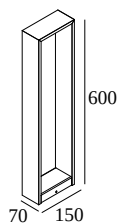

ELBO BRIDGE P 60 930

223 126 93 A

ВАРИАНТЫ ЦВЕТА КОРПУСА

АЛЮМ. СЕРЫЙ 223 126 93 A

ЧЕРНЫЙ 223 126 93 B

[Веб-страница продукта](#)

Общая информация	
ПРЕДНАЗНАЧЕН ДЛЯ УСТАНОВКИ	наружное
МОНТАЖ	ПОЛ НАКЛАДНОЙ
ЗАЩИТА ОТ ПЫЛИ И ВЛАГИ	IP55
ВЕС (КГ)	2.7
РЕГУЛИРУЕМОСТЬ	не регулируется
ИНФОРМАЦИЯ	INCL.GLASS OPAL INCL.LED POWER SUPPLY 350mA-DC
Электрические характеристики	
НОМИНАЛЬНОЕ НАПРЯЖЕНИЕ	100-240V / 50-60Hz
ЭЛЕКТРИЧЕСКАЯ КЛАССИФИКАЦИЯ	II
ВСТРОЕННЫЙ БЛОК ПИТАНИЯ	YES
КЛАСС ПОТРЕБЛЕНИЯ ЭНЕРГИИ	F
СЕРТИФИКАТЫ	CB, EAC, ENEC, RCM
Характеристики источника света	
LIGHTSOURCE NAME	LED
ТИП ИСТОЧНИКА СВЕТА	LED array 4,1W / CRI>90 / 3000K / 380lm
SDCM	SDCM2
ГРУППА РИСКА	RG2 (threshold 0,6m)
ХАРАКТЕРИСТИКИ ИСТОЧНИКА	380lm // 4,1W // 95lm/W
ХАРАКТЕРИСТИКИ СВЕТИЛЬНИКА	252lm // 4,7W // 54lm/W
Опции	
PIN 4	
CBOX	
IP68 CONNECTION KIT	
IP68 CONNECTOR 3P	

Полная инструкция по монтажу по ссылке : [223_126_83_HAND.pdf](#)

DELTALIGHT

ELBO BRIDGE P 60 930

223 126 93 A

ВЫБЕРИТЕ КОМПЛЕКТУЮЩИЕ КОМПОНЕНТЫ

Водонепроницаемые соединительные детали

216 12 00 CBOX

Размер монтажного отверстия (mm): 142 x 142