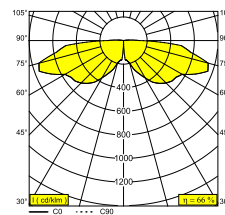

ELBO BRIDGE P 60 930

223 126 93 A

ВАРИАНТЫ ЦВЕТА КОРПУСА

АЛЮМ. СЕРЫЙ 223 126 93 A

ЧЕРНЫЙ 223 126 93 B

[Веб-страница продукта](#)

Общая информация	
ПРЕДНАЗНАЧЕН ДЛЯ УСТАНОВКИ	наружное
МОНТАЖ	ПОЛ НАКЛАДНОЙ
ЗАЩИТА ОТ ПЫЛИ И ВЛАГИ	IP55
ВЕС (КГ)	2.7
РЕГУЛИРУЕМОСТЬ	не регулируется
ИНФОРМАЦИЯ	INCL.GLASS OPAL INCL.LED POWER SUPPLY 350mA-DC
Электрические характеристики	
НОМИНАЛЬНОЕ НАПРЯЖЕНИЕ	100-240V / 50-60Hz
ЭЛЕКТРИЧЕСКАЯ КЛАССИФИКАЦИЯ	II
ВСТРОЕННЫЙ БЛОК ПИТАНИЯ	YES
КЛАСС ПОТРЕБЛЕНИЯ ЭНЕРГИИ	F
СЕРТИФИКАТЫ	CB, EAC, ENEC, RCM
Характеристики источника света	
LIGHTSOURCE NAME	LED
ТИП ИСТОЧНИКА СВЕТА	LED array 4,1W / CRI>90 / 3000K / 380lm
SDCM	SDCM2
ГРУППА РИСКА	RG2 (threshold 0,6m)
ХАРАКТЕРИСТИКИ ИСТОЧНИКА	380lm // 4,1W // 95lm/W
ХАРАКТЕРИСТИКИ СВЕТИЛЬНИКА	252lm // 4,7W // 54lm/W
Опции	
PIN 4	
CBOX	
IP68 CONNECTION KIT	
IP68 CONNECTOR 3P	

Полная инструкция по монтажу по ссылке : [223_126_83_HAND.pdf](#)

DELTALIGHT

ELBO BRIDGE P 60 930

223 126 93 A

ВЫБЕРИТЕ КОМПЛЕКТУЮЩИЕ КОМПОНЕНТЫ

Водонепроницаемые соединительные детали

216 12 00 CBOX

Размер монтажного отверстия (mm): 142 x 142