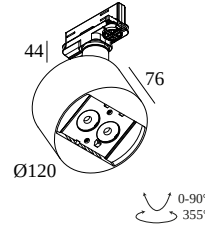

[Auf der Website anzeigen](#)

Allgemeine Information

ANWENDUNGSBEREICH	innenbereich
INSTALLATION	Schiene Schienenmontiert
SCHUTZ GEGEN EINDRINGEN	IP20
GEWICHT (KG)	0.9
VERSTELLBARKEIT	0° to 90° schwenkbar, 355° drehbar
INFORMATION	2 x LENS SP-8° INCL.DIMMABLE LED POWER SUPPLY 900mA-DC 3F MULTI ADAPTER

Elektrische Informationen

ELEKTRISCH	110-240V / 50-60Hz
KLASSE	I
NETZGERÄT	YES
ART DER DIMMUNG	1-10V
ENERGIEKLASSE	E
ZERTIFIKATE	CB, ENEC, RCM

Lichtquelle Info

LIGHTSOURCE NAME	LED
LICHTQUELLE	LED cluster 5,2W / CRI>90 (R9: 64) / 3000K / 590lm
TM-30	Rf: 92 / Rg: 99
SDCM	SDCM3
RISIKOGRUPPE	RG2
LM80	L80 > 150000
BEAMANGLE	8°
LED -TECHNIK (LICHTQUELLE)	590lm // 5,2W // 113lm/W
LED -TECHNIK (LEUCHTE)	505lm // 6W // 84lm/W

Erforderliches Zubehör

TRACK 3F DIM

Zubehör

FRAGMA 2X2 HONEYCOMB

Detaillierte Installationsanweisungen finden Sie in der Montageanleitung : [23614_XXX1_HAND.pdf](#)