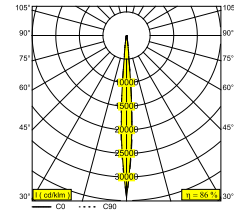

[Auf der Website anzeigen](#)

Allgemeine Information

ANWENDUNGSBEREICH	innenbereich
INSTALLATION	Schiene Schienenmontiert
SCHUTZ GEGEN EINDRINGEN	IP20
GEWICHT (KG)	0.9
VERSTELLBARKEIT	0° to 90° schwenkbar, 355° drehbar
INFORMATION	2 x LENS SP-8° INCL.DIMMABLE LED POWER SUPPLY 900mA-DC 3F MULTI ADAPTER

Elektrische Informationen

ELEKTRISCH	110-240V / 50-60Hz
KLASSE	I
NETZGERÄT	YES
ART DER DIMMUNG	1-10V
ENERGIEKLASSE	E
ZERTIFIKATE	CB, ENEC, RCM

Lichtquelle Info

LIGHTSOURCE NAME	LED
LICHTQUELLE	LED cluster 5,2W / CRI>90 (R9: 64) / 3000K / 590lm
TM-30	Rf: 92 / Rg: 99
SDCM	SDCM3
RISIKOGRUPPE	RG2
LM80	L80 > 150000
BEAMANGLE	8°
LED -TECHNIK (LICHTQUELLE)	590lm // 5,2W // 113lm/W
LED -TECHNIK (LEUCHTE)	505lm // 6W // 84lm/W

Erforderliches Zubehör

TRACK 3F DIM

Zubehör

FRAGMA 2X2 HONEYCOMB

Detaillierte Installationsanweisungen finden Sie in der Montageanleitung : [23614_XXX1_HAND.pdf](#)