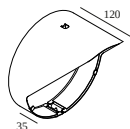

DELTALIGHT

FRAX M 92714 HONEYCOMB DIM5

26011 9225 FBRX

VERVOLLEDIG UW SPECIFICATIE

Licht veranderende onderdelen

26070 0020 N FRAX M KAP N

☐