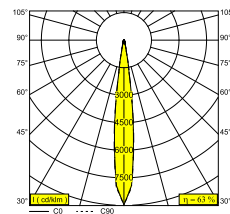

[Bekijk op website](#)

Algemene info

LOCATIE	buiten
INSTALLATIE	Vloer Opbouw,Wand Opbouw
STOF EN WATERDICHTHEID	IP65
IK	IK08
GEWICHT (KG)	2,4
RICHTBAARHEID	0° tot 120° zwenkbaar, 360° roteerbaar
INFO	9 x LENS SP-14° INCL.DIMMABLE LED POWER SUPPLY 900mA-DC INCL.HONEYCOMB

Elektrische info

ELEKTRISCH	110-277V / 50-60Hz
KLASSE	I
VOEDING INBEGREPEN	YES
DIM TYPE	DALI
ENERGIE KLASSE	F
CERTIFICATES	EPD, RCM

Info lichtbron

LIGHTSOURCE NAME	LED
LICHTBRON	LED cluster 23,4W / CRI>90 (R9: 50) / 2700K / 2423lm
TM-30 WAARDEN	Rf: 91 / Rg: 100
SMDC	SDCM3
RISK-GROEP	RG2
LM80	L80 > 150000
BEAMANGLE	14°
LED TECHNIEK (LICHTBRON)	2423lm // 23,4W // 103lm/W
LED TECHNIEK (TOESTEL)	1526lm // 26,9W // 57lm/W

Opties

FRAX ANTI VANDAL SCREWS

Accessoires

FRAX M KAP

Voor gedetailleerde montage gegevens, consulteer de handleiding : [26011_XX25_HAND.pdf](#)