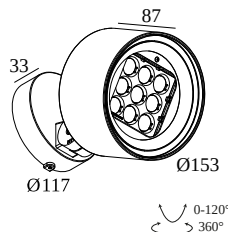

[Bekijk op website](#)

Algemene info

LOCATIE	buiten
INSTALLATIE	Vloer Opbouw,Wand Opbouw
STOF EN WATERDICHTHEID	IP65
IK	IK08
GEWICHT (KG)	2,4
RICHTBAARHEID	0° tot 120° zwenkbaar, 360° roteerbaar
INFO	9 x LENS SP-14° INCL.DIMMABLE LED POWER SUPPLY 900mA-DC INCL.HONEYCOMB

Elektrische info

ELEKTRISCH	110-277V / 50-60Hz
KLASSE	I
VOEDING INBEGREPEN	YES
DIM TYPE	DALI
ENERGIE KLASSE	F
CERTIFICATES	EPD, RCM

Info lichtbron

LIGHTSOURCE NAME	LED
LICHTBRON	LED cluster 23,4W / CRI>90 (R9: 50) / 2700K / 2423lm
TM-30 WAARDEN	Rf: 91 / Rg: 100
SMDC	SDCM3
RISK-GROEP	RG2
LM80	L80 > 150000
BEAMANGLE	14°
LED TECHNIEK (LICHTBRON)	2423lm // 23,4W // 103lm/W
LED TECHNIEK (TOESTEL)	1526lm // 26,9W // 57lm/W

Opties

FRAX ANTI VANDAL SCREWS

Accessoires

FRAX M KAP

Voor gedetailleerde montage gegevens, consulteer de handleiding : [26011_XX25_HAND.pdf](#)