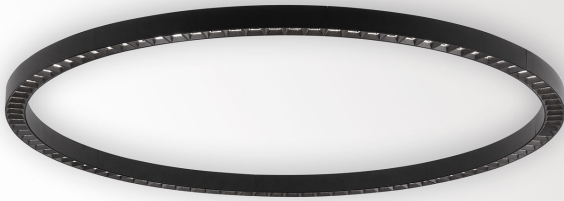

## INFORM RI DOWN 92748

26811 9220 B-B

BESCHIKBAAR IN

**ZWART-ZWART** 26811 9220 B-B

**ZWART-FLEMISH GOLD** 26811 9220 B-FG

**FLEMISH GOLD-ZWART** 26811 9220 FG-B

**WIT-ZWART** 26811 9220 W-B

**WIT-WIT** 26811 9220 W-W