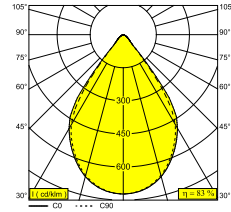

## INFORM RI DOWN 92748

26811 9220 B-B

BESCHIKBAAR IN

**ZWART-ZWART** 26811 9220 B-B

**ZWART-FLEMISH GOLD** 26811 9220 B-FG

**FLEMISH GOLD-ZWART** 26811 9220 FG-B

**WIT-ZWART** 26811 9220 W-B

**WIT-WIT** 26811 9220 W-W