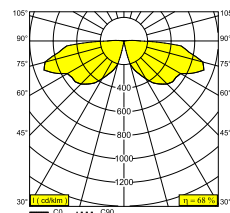

ELBO BRIDGE P 20 930

223 122 93 A

DOSTĘPNE W
ALU SZARY 223 122 93 A
CZARNY 223 122 93 B

Zobacz na stronie internetowej

Ogólne informacje	
LOKALIZACJA	zewnętrzne
MONTAŻ	Podłoga Montowane na powierzchni
STOPIEŃ OCHRONY	IP55
WAGA (KG)	1.3
MOŻLIWOŚĆ REGULACJI	bez regulacji
INFORMACJA	INCL.GLASS OPAL INCL.LED POWER SUPPLY 350mA-DC
Informacje elektryczne	
ELEKTRYCZNY	100-240V / 50-60Hz
KLASA	II
W ZESTAWIE ZASILACZ	YES
KLASA ENERGETYCZNA	F
CERTYFIKATY	CB, EAC, ENEC, RCM
Informacje o źródle światła	
LIGHTSOURCE NAME	LED
ŹRÓDŁO ŚWIATŁA	LED array 4,1W / CRI>90 / 3000K / 380lm
SDCM	SDCM2
GRUPA RYZYKA	RG2 (threshold 0,6m)
TECHNOLOGIA LED (ŹRÓDŁO ŚWIATŁA)	380lm // 4,1W // 95lm/W
TECHNOLOGIA LED (OPRAWA)	259lm // 4,7W // 55lm/W