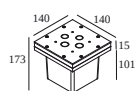

ELBO BRIDGE P 20 930

223 122 93 A

DOSTĘPNE W
ALU SZARY 223 122 93 A
CZARNY 223 122 93 B

Zobacz na stronie internetowej

Ogólne informacje	
LOKALIZACJA	zewnętrzne
MONTAŻ	Podłoga Montowane na powierzchni
STOPIEŃ OCHRONY	IP55
WAGA (KG)	1.3
MOŻLIWOŚĆ REGULACJI	bez regulacji
INFORMACJA	INCL.GLASS OPAL INCL.LED POWER SUPPLY 350mA-DC
Informacje elektryczne	
ELEKTRYCZNY	100-240V / 50-60Hz
KLASA	II
W ZESTAWIE ZASILACZ	YES
KLASA ENERGETYCZNA	F
CERTYFIKATY	CB, EAC, ENEC, RCM
Informacje o źródle światła	
LIGHTSOURCE NAME	LED
ŹRÓDŁO ŚWIATŁA	LED array 4,1W / CRI>90 / 3000K / 380lm
SDCM	SDCM2
GRUPA RYZYKA	RG2 (threshold 0,6m)
TECHNOLOGIA LED (ŹRÓDŁO ŚWIATŁA)	380lm // 4,1W // 95lm/W
TECHNOLOGIA LED (OPRAWA)	259lm // 4,7W // 55lm/W

216 12 00 CBOX

Wymiar wycięcia (mm): 142 x 142

216 12 01 IP68 CONNECTION KIT

216 12 02 IP68 CONNECTOR 3P

Zestawy montażowe oraz osłony dla słupków

229 01 04 PIN 4

Notes: