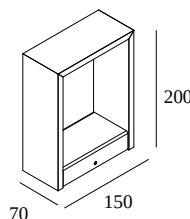

ELBO BRIDGE P 20 930

223 122 93 A

DOSTĘPNE W
ALU SZARY 223 122 93 A
CZARNY 223 122 93 B

Zobacz na stronie internetowej

Ogólne informacje	
LOKALIZACJA	zewnętrzne
MONTAŻ	Podłoga Montowane na powierzchni
STOPIEŃ OCHRONY	IP55
WAGA (KG)	1.3
MOŻLIWOŚĆ REGULACJI	bez regulacji
INFORMACJA	INCL.GLASS OPAL INCL.LED POWER SUPPLY 350mA-DC
Informacje elektryczne	
ELEKTRYCZNY	100-240V / 50-60Hz
KLASA	II
W ZESTAWIE ZASILACZ	YES
KLASA ENERGETYCZNA	F
CERTYFIKATY	CB, EAC, ENEC, RCM
Informacje o źródle światła	
LIGHTSOURCE NAME	LED
ŹRÓDŁO ŚWIATŁA	LED array 4,1W / CRI>90 / 3000K / 380lm
SDCM	SDCM2
GRUPA RYZYKA	RG2 (threshold 0,6m)
TECHNOLOGIA LED (ŹRÓDŁO ŚWIATŁA)	380lm // 4,1W // 95lm/W
TECHNOLOGIA LED (OPRAWA)	259lm // 4,7W // 55lm/W

216 12 00 CBOX

Wymiar wycięcia (mm): 142 x 142

216 12 01 IP68 CONNECTION KIT

216 12 02 IP68 CONNECTOR 3P

Zestawy montażowe oraz osłony dla słupków

229 01 04 PIN 4

Notes: