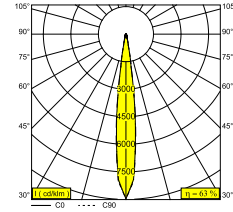

[Ver en el sitio web](#)

Información general

UBICACIÓN	exterior
INSTALACIÓN	Suelo Al superficie,Pared Al superficie
PROTECCIÓN DE INGRESO	IP65
PROTECCIÓN CONTRA EL IMPACTO MECÁNICO	IK08
PESO (KG)	2,4
CAPACIDAD DE AJUSTE	0° to 120° giratorio, 360° orientable
INFORMACIÓN	9 x LENS SP-14° INCL.DIMMABLE LED POWER SUPPLY 900mA-DC INCL.HONEYCOMB

Información eléctrica

ELÉCTRICO	110-277V / 50-60Hz
CLASE	I
FUENTE DE ALIMENTACIÓN	YES
TIPO DE ATENUACIÓN	con DALI
CLASIFICACIÓN ENERGÉTICA	F
CERTIFICADOS	EPD, RCM

Información de la fuente de luz

LIGHTSOURCE NAME	LED
FUENTE DE LUZ	LED cluster 23,4W / CRI>90 (R9: 50) / 2700K / 2423lm
TM-30-15 VALUES	Rf: 91 / Rg: 100
SDCM	SDCM3
GRUPO DE RIESGO	RG2
LM80	L80 > 150000
BEAMANGLE	14°
INFORMACIÓN TÉCNICA LED (FUENTE DE LUZ)	2423lm // 23,4W // 103lm/W
INFORMACIÓN TÉCNICA LED (LUMINARIA)	1526lm // 26,9W // 57lm/W

Opción

FRAX ANTI VANDAL SCREWS

Accesorios

FRAX M KAP

Para obtener instrucciones de instalación detalladas, consulte el manual : [26011_XX25_HAND.pdf](#)