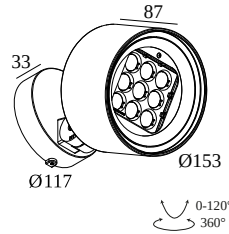

[Ver en el sitio web](#)

Información general

UBICACIÓN	exterior
INSTALACIÓN	Suelo Al superficie,Pared Al superficie
PROTECCIÓN DE INGRESO	IP65
PROTECCIÓN CONTRA EL IMPACTO MECÁNICO	IK08
PESO (KG)	2,4
CAPACIDAD DE AJUSTE	0° to 120° giratorio, 360° orientable
INFORMACIÓN	9 x LENS SP-14° INCL.DIMMABLE LED POWER SUPPLY 900mA-DC INCL.HONEYCOMB

Información eléctrica

ELÉCTRICO	110-277V / 50-60Hz
CLASE	I
FUENTE DE ALIMENTACIÓN	YES
TIPO DE ATENUACIÓN	con DALI
CLASIFICACIÓN ENERGÉTICA	F
CERTIFICADOS	EPD, RCM

Información de la fuente de luz

LIGHTSOURCE NAME	LED
FUENTE DE LUZ	LED cluster 23,4W / CRI>90 (R9: 50) / 2700K / 2423lm
TM-30-15 VALUES	Rf: 91 / Rg: 100
SDCM	SDCM3
GRUPO DE RIESGO	RG2
LM80	L80 > 150000
BEAMANGLE	14°
INFORMACIÓN TÉCNICA LED (FUENTE DE LUZ)	2423lm // 23,4W // 103lm/W
INFORMACIÓN TÉCNICA LED (LUMINARIA)	1526lm // 26,9W // 57lm/W

Opción

FRAX ANTI VANDAL SCREWS

Accesorios

FRAX M KAP

Para obtener instrucciones de instalación detalladas, consulte el manual : [26011_XX25_HAND.pdf](#)