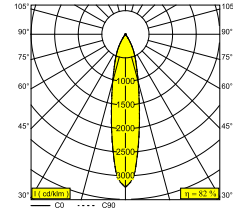

SL19 - SPY 39 92720 DIM5

27025 9225 B

ВАРИАНТЫ ЦВЕТА КОРПУСА

ЧЕРНЫЙ 27025 9225 B

ФЛАМАНДСКАЯ БРОНЗА 27025 9225 FBR

ФЛАМАНДСКОЕ ЗОЛОТО 27025 9225 FG

ЗОЛОТО ЦВЕТНОЕ 27025 9225 GC

БЕЛЫЙ 27025 9225 W