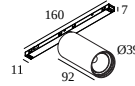

Веб страница продукта