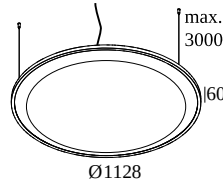

## SOLI - SHHH PLUS 120/8 LIGHT GREY DIM5

27179 0005 W

ВАРИАНТЫ ЦВЕТА КОРПУСА

**ЧЕРНЫЙ** 27179 0005 B

**БЕЛЫЙ** 27179 0005 W

 [Веб страница продукта](#)

### Общая информация

<b>ПРЕДНАЗНАЧЕН ДЛЯ УСТАНОВКИ</b>	внутреннее
<b>МОНТАЖ</b>	ПОТОЛОК ПОДВЕСНОЙ
<b>ЗАЩИТА ОТ ПЫЛИ И ВЛАГИ</b>	IP20
<b>ВЕС (КГ)</b>	4.3
<b>РЕГУЛИРУЕМОСТЬ</b>	не регулируется
<b>ИНФОРМАЦИЯ</b>	FOR max.8 x SOLI 52 - SHHH or max.6 x SOLI - 52 SHHH SOFT INCL.DIMMABLE LED POWER SUPPLY 250/600mA INCL.3 x CABLE SUSPENSION SINGLE AUTO. 3.0m INCL.1 x CABLE 4 x 0.75mm <sup>2</sup> 3m