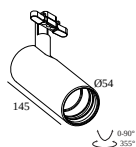

15225 0360 CONNECTION ST

KOMPATIBLE LEUCHTEN

SOLISCAPE - 52 SHHH

27187 9020 SOLI - 52 SHHH SOFT 93020

27187 9030 SOLI - 52 SHHH SOFT 93045

27187 9040 SOLI - 52 SHHH SOFT 93030

Notes: