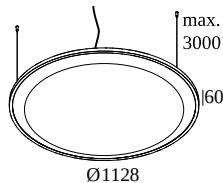

SOLI - SHHH PLUS 120/8 LIGHT GREY DIM5

27179 0005 W

ERHÄTLICH IN
SCHWARZ 27179 0005 B
WEISS 27179 0005 W

 [Auf der Website anzeigen](#)

Allgemeine Information

ANWENDUNGSBEREICH	innenbereich
INSTALLATION	Decke Pendel
SCHUTZ GEGEN EINDRINGEN	IP20
GEWICHT (KG)	4.3
VERSTELLBARKEIT	nicht verstellbar
INFORMATION	FOR max.8 x SOLI 52 - SHHH or max.6 x SOLI - 52 SHHH SOFT INCL.DIMMABLE LED POWER SUPPLY 250/600mA INCL.3 x CABLE SUSPENSION SINGLE AUTO. 3.0m INCL.1 x CABLE 4 x 0.75mm ² 3m

KOMPATIBLE TEILE

Stromversorgung

41 **203 99 55** CABLE BASE R

DELTALIGHT

SOLI - SHHH PLUS 120/8 LIGHT GREY DIM5

27179 0005 W

203 99 56 CABLE BASE S

elektrische Anschlusssteile