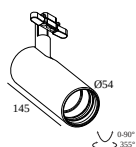

15225 0360 CONNECTION ST

KOMPATIBLE LEUCHTEN

SOLISCAPE - 52 SHHH

27187 9020 SOLI - 52 SHHH SOFT 93020

27187 9030 SOLI - 52 SHHH SOFT 93045

27187 9040 SOLI - 52 SHHH SOFT 93030

Notes: