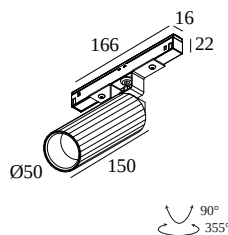

## M26L - HEDRA L 92733 DIM5

23253 9225 BBR

BESCHIKBAAR IN  
**ZWART BRONS** 23253 9225 BBR  
**GOUD KLEUR** 23253 9225 GC

 [Bekijk op website](#)

Algemene info	
<b>LOCATIE</b>	binnen
<b>INSTALLATIE</b>	Laagspanningssystemen Laagspanningssysteem montage
<b>STOF EN WATERDICHTHEID</b>	IP20
<b>GEWICHT (KG)</b>	0,5
<b>RICHTBAARHEID</b>	0° tot 90° zwenkbaar, 355° roteerbaar
<b>INFO</b>	REFLECTOR FL-33° EXCL.LED POWER SUPPLY 48V-DC