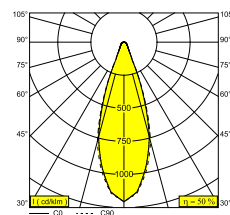

[Bekijk op website](#)

Algemene info	
LOCATIE	binnen
INSTALLATIE	Laagspanningssystemen Laagspanningssysteem montage
STOF EN WATERDICHTHEID	IP20
GEWICHT (KG)	0,5
RICHTBAARHEID	0° tot 90° zwenkbaar, 355° roteerbaar
INFO	REFLECTOR FL-33° EXCL.LED POWER SUPPLY 48V-DC

Elektrische info	
ELEKTRISCH	48V-DC
KLASSE	III
DIM TYPE	DALI
ENERGIE KLASSE	E
CERTIFICATES	CB, EAC, ENEC

Info lichtbron	
LIGHTSOURCE NAME	LED
LICHTBRON	LED array 8,6W / CRI>90 (R9: 60) / 2700K / 1041lm
TM-30 WAARDEN	rf: 89 / Rg: 100
SMDC	SDCM1
RISK-GROEP	RG1
LM80	L90B10 > 50000
BEAMANGLE	33°
LED TECHNIEK (LICHTBRON)	1041lm // 8,6W // 121lm/W
LED TECHNIEK (TOESTEL)	523lm // 9,9W // 53lm/W

Opmerkingen

[Take a look at our MAGNETIC PROFILES movie](#)

Benodigdheden

VIZIR TUBE
LED POWER SUPPLY 48V-DC

Accessoires

VIZIR HONEYCOMB
VIZIR SOFTENING LENS