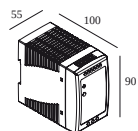

300 89 48 100 LED POWER SUPPLY 48V-DC / 100W DIN

8

Dimtype: niet dimbaar