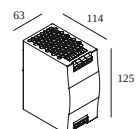

300 89 48 240 LED POWER SUPPLY 48V-DC / 240W DIN

19

Dimtype: niet dimbaar