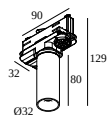

DELTALIGHT

TOUPE C AC 927 DIM8

28710 9208 B

VERVOLLEDIG UW SPECIFICATIE

Ophang toebehoren

15229 0010 B CABLE CLAMP B

Rail onderdelen

28700 0050 B 3F TRACK ADAPTER B

28700 0060 B 1F TRACK ADAPTER B

DELTALIGHT

TOUPE C AC 927 DIM8

28710 9208 B

Maak je product af

28700 0010 B TOUPE SHADE S B

28700 0010 W TOUPE SHADE S W

28700 0020 B TOUPE SHADE M B