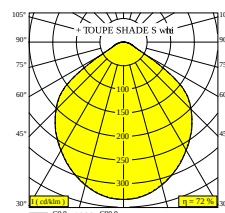

TOUPE C AC 927 DIM8

28710 9208 B

BESCHIKBAAR IN
ZWART 28710 9208 B
WIT 28710 9208 W

 [Bekijk op website](#)

Algemene info

LOCATIE	binnen
INSTALLATIE	Plafond Gependeld
STOF EN WATERDICHTHEID	IP20
GEWICHT (KG)	0.3
RICHTBAARHEID	niet richtbaar
INFO	INCL.1 x CABLE 3 x 0.75mm ² 1,6m EXCL. TOUPE SHADE

Elektrische info

ELEKTRISCH	230V / 50-60Hz
KLASSE	I
DIM TYPE	net-dimbaar (fase afsnijding)
ENERGIE KLASSE	G

Info lichtbron

LIGHTSOURCE NAME	LED
LICHTBRON	AC LED array 8W / CRI>90 (R9: 55) / 2700K / 597lm
TM-30 WAARDEN	rf: 92 / Rg: 98
SMDC	SDCM3
RISK-GROEP	RG1
LM80	L80B10 > 67000
LED TECHNIEK (LICHTBRON)	597lm // 8W // 75lm/W
LED TECHNIEK (TOESTEL)	429lm // 8W // 54lm/W