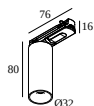

DELTALIGHT

TOUPE C AC 927 DIM8

28710 9208 B

VERVOLLEDIG UW SPECIFICATIE

Ophang toebehoren

15229 0010 B CABLE CLAMP B

Rail onderdelen

28700 0050 B 3F TRACK ADAPTER B

28700 0060 B 1F TRACK ADAPTER B

DELTALIGHT

TOUPE C AC 927 DIM8

28710 9208 B

Maak je product af

28700 0010 B TOUPE SHADE S B

28700 0010 W TOUPE SHADE S W

28700 0020 B TOUPE SHADE M B