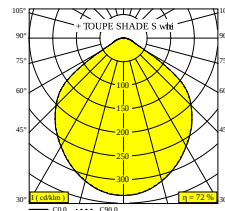

TOUPE C AC 927 DIM8

28710 9208 B

DISPONIBILE IN
NERO 28710 9208 B
BIANCO 28710 9208 W

 [Visualizza sul sito web](#)

Informazioni generali	
AMBIENTE	indoor
IP	Soffitto Sospeso
PROTEZIONE DELL'INGRESSO	IP20
PESO (KG)	0.3
ORIENTABILITÀ	non regolabile
INFORMAZIONI	INCL.1 x CABLE 3 x 0.75mm ² 1,6m EXCL. TOUPE SHADE
Informazioni elettriche	
ELETTRICO	230V / 50-60Hz
CLASSE DI ISOLAMENTO	I
TIPO DI DIMMERAZIONE	con taglio di fase
CLASSE ENERGETICA	G
Informazioni sulla Sorgente luminosa	
LIGHTSOURCE NAME	LED
SORGENTE LUMINOSA	AC LED array 8W / CRI>90 (R9: 55) / 2700K / 597lm
TM-30	rf: 92 / Rg: 98
SDMC	SDCM3
GRUPPO DI RISCHIO	RG1
LM80	L80B10 > 67000
SPECIFICHE TECNICHE (SORGENTE LUMINOSA)	597lm // 8W // 75lm/W
SPECIFICHE TECNICHE (APPARECCHIO DI ILLUMINAZIONE)	429lm // 8W // 54lm/W