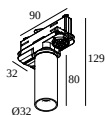

DELTALIGHT

TOUPE C AC 927 DIM8

28710 9208 B

CONCLUDI CONFIGURAZIONE

Componenti per sospensioni

15229 0010 B CABLE CLAMP B

Componenti per binari elettrificati

28700 0050 B 3F TRACK ADAPTER B

28700 0060 B 1F TRACK ADAPTER B

DELTALIGHT

TOUPE C AC 927 DIM8

28710 9208 B

Finisci il tuo prodotto

28700 0010 B TOUPE SHADE S B

28700 0010 W TOUPE SHADE S W

28700 0020 B TOUPE SHADE M B