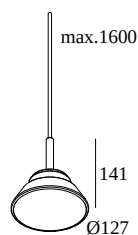

TOUPE C AC 927 DIM8

28710 9208 B

DISPONIBILE IN
NERO 28710 9208 B
BIANCO 28710 9208 W

 [Visualizza sul sito web](#)

Informazioni generali	
AMBIENTE	indoor
IP	Soffitto Sospeso
PROTEZIONE DELL'INGRESSO	IP20
PESO (KG)	0.3
ORIENTABILITÀ	non regolabile
INFORMAZIONI	INCL.1 x CABLE 3 x 0.75mm ² 1,6m EXCL. TOUPE SHADE
Informazioni elettriche	
ELETTRICO	230V / 50-60Hz
CLASSE DI ISOLAMENTO	I
TIPO DI DIMMERAZIONE	con taglio di fase
CLASSE ENERGETICA	G
Informazioni sulla Sorgente luminosa	
LIGHTSOURCE NAME	LED
SORGENTE LUMINOSA	AC LED array 8W / CRI>90 (R9: 55) / 2700K / 597lm
TM-30	rf: 92 / Rg: 98
SDMC	SDCM3
GRUPPO DI RISCHIO	RG1
LM80	L80B10 > 67000
SPECIFICHE TECNICHE (SORGENTE LUMINOSA)	597lm // 8W // 75lm/W
SPECIFICHE TECNICHE (APPARECCHIO DI ILLUMINAZIONE)	429lm // 8W // 54lm/W