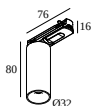

DELTALIGHT

TOUPE C AC 927 DIM8

28710 9208 B

CONCLUDI CONFIGURAZIONE

Componenti per sospensioni

15229 0010 B CABLE CLAMP B

Componenti per binari elettrificati

28700 0050 B 3F TRACK ADAPTER B

28700 0060 B 1F TRACK ADAPTER B

DELTALIGHT

TOUPE C AC 927 DIM8

28710 9208 B

Finisci il tuo prodotto

28700 0010 B TOUPE SHADE S B

28700 0010 W TOUPE SHADE S W

28700 0020 B TOUPE SHADE M B