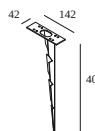

Waterdichte doorverbindingen

216 12 00 CBOX

Uitsparingsmaat (mm): 142 x 142

216 12 01 IP68 CONNECTION KIT

216 12 02 IP68 CONNECTOR 3P

Montagemateriaal voor buitenpaaltjes

229 01 12 PIN 12

229 02 07 PLATE 7