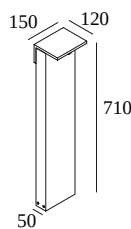

OBLIX 70 927

220 77 811 920 A

BESCHIKBAAR IN

ALU GRIJS 220 77 811 920 A

ANTRACIET 220 77 811 920 N

[Bekijk op website](#)

Algemene info

LOCATIE	buiten
INSTALLATIE	Vloer Opbouw
STOF EN WATERDICHTHEID	IP55
IK	IK03
GEWICHT (KG)	3,5
RICHTBAARHEID	niet richtbaar
INFO	INCL.LED POWER SUPPLY 350mA-DC

Waterdichte doorverbindingen

216 12 00 CBOX

Uitsparingsmaat (mm): 142 x 142

216 12 01 IP68 CONNECTION KIT

216 12 02 IP68 CONNECTOR 3P

Montagemateriaal voor buitenpaaltjes

229 01 12 PIN 12

229 02 07 PLATE 7