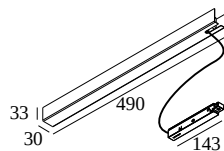

SLM26 - C POWERBOX 48V-DC / 100W

23380 0060 W

ВАРИАНТЫ ЦВЕТА КОРПУСА

ЧЕРНЫЙ 23380 0060 B

БЕЛЫЙ 23380 0060 W

Веб страница продукта

Общая информация	
ПРЕДНАЗНАЧЕН ДЛЯ УСТАНОВКИ	внутреннее
ЗАЩИТА ОТ ПЫЛИ И ВЛАГИ	IP20
ВЕС (КГ)	0.9
ИНФОРМАЦИЯ	INCL.CABLE 1,6m INCL.LED POWER SUPPLY 48V-DC / 100W
Электрические характеристики	
ЭЛЕКТРИЧЕСКАЯ КЛАССИФИКАЦИЯ	II
ВСТРОЕННЫЙ БЛОК ПИТАНЯ	YES
УПРАВЛЕНИЕ	не диммированный

Полная инструкция по монтажу по ссылке : [23380_0060_HAND.pdf](#)

Применяется для

23358 0000	SLM26L - PROFILE
23358 0010	SLM26L - PROFILE 1m
23358 0020	SLM26L - PROFILE 2m
23358 0030	SLM26L - PROFILE 3m
23359 0000	SLM26H - PROFILE
23359 0010	SLM26H - PROFILE 1m
23359 0020	SLM26H - PROFILE 2m
23359 0030	SLM26H - PROFILE 3m
23374 0000	SLM44 - PROFILE
23374 0020	SLM44 - PROFILE 2m
23374 0030	SLM44 - PROFILE 3m
23375 0000	SLM35R - PROFILE
23375 0010	SLM35R - PROFILE 1m
23375 0020	SLM35R - PROFILE 2m
23375 0030	SLM35R - PROFILE 3m
30411 9205	SHIFTLINE M26H + SBL 2m 927 DIM5
30411 9305	SHIFTLINE M26H + SBL 2m 930 DIM5
30412 9205	SHIFTLINE M26H + SBL 3m 927 DIM5
30412 9305	SHIFTLINE M26H + SBL 3m 930 DIM5
30413 9205	SHIFTLINE M26H + SBL 4m 927 DIM5
30413 9305	SHIFTLINE M26H + SBL 4m 930 DIM5