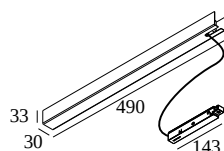

SLM26 - C POWERBOX 48V-DC / 100W

23380 0060 W

AVAILABLE IN
BLACK 23380 0060 B
WHITE 23380 0060 W

 [View on website](#)

General info	
LOCATION	indoor
INGRESS PROTECTION	IP20
WEIGHT (KG)	0.9
INFORMATION	INCL.CABLE 1,6m INCL.LED POWER SUPPLY 48V-DC / 100W
Electrical info	
CLASS	II
POWER SUPPLY	YES
DIM TYPE	non-dimmable

For detailed installation instructions, please consult the manual : [23380_0060_HAND.pdf](#)

WHERE USED

23358 0000	SLM26L - PROFILE
23358 0010	SLM26L - PROFILE 1m
23358 0020	SLM26L - PROFILE 2m
23358 0030	SLM26L - PROFILE 3m
23359 0000	SLM26H - PROFILE
23359 0010	SLM26H - PROFILE 1m
23359 0020	SLM26H - PROFILE 2m
23359 0030	SLM26H - PROFILE 3m
23374 0000	SLM44 - PROFILE
23374 0020	SLM44 - PROFILE 2m
23374 0030	SLM44 - PROFILE 3m
23375 0000	SLM35R - PROFILE
23375 0010	SLM35R - PROFILE 1m
23375 0020	SLM35R - PROFILE 2m
23375 0030	SLM35R - PROFILE 3m
30411 9205	SHIFTLINE M26H + SBL 2m 927 DIM5
30411 9305	SHIFTLINE M26H + SBL 2m 930 DIM5
30412 9205	SHIFTLINE M26H + SBL 3m 927 DIM5
30412 9305	SHIFTLINE M26H + SBL 3m 930 DIM5
30413 9205	SHIFTLINE M26H + SBL 4m 927 DIM5
30413 9305	SHIFTLINE M26H + SBL 4m 930 DIM5