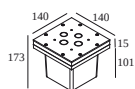

#### Wodoodporne elementy połączeń

**216 12 00** CBOX

Wymiar wycięcia (mm): 142 x 142

**216 12 01** IP68 CONNECTION KIT

**216 12 02** IP68 CONNECTOR 3P