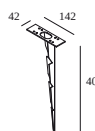

#### Wodoodporne elementy połączeń

**216 12 00** CBOX

Wymiar wycięcia (mm): 142 x 142

**216 12 01** IP68 CONNECTION KIT

**216 12 02** IP68 CONNECTOR 3P

#### Zestawy montażowe oraz osłony dla słupków

**229 01 12** PIN 12

**229 02 07** PLATE 7

Notes: