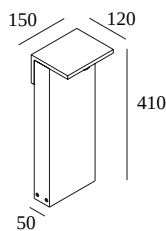

## OBLIX 40 927

220 74 811 920 A

DOSTĘPNE W  
**ALU SZARY** 220 74 811 920 A  
**ANTRACYT** 220 74 811 920 N

Zobacz na stronie internetowej

Ogólne informacje	
<b>LOKALIZACJA</b>	zewnętrzne
<b>MONTAŻ</b>	Podłoga Montowane na powierzchni
<b>STOPIEŃ OCHRONY</b>	IP55
<b>OCHRONA PRZED UDERZENIEM MECHANICZNYM</b>	IK03
<b>WAGA (KG)</b>	2,5
<b>MOŻLIWOŚĆ REGULACJI</b>	bez regulacji
<b>INFORMACJA</b>	INCL.LED POWER SUPPLY 350mA-DC
Informacje elektryczne	
<b>ELEKTRYCZNY</b>	100-240V / 50-60Hz
<b>KLASA</b>	II
<b>W ZESTAWIE ZASILACZ</b>	YES
<b>TYP ŚCIEMNIACZA</b>	nie ściemniający
<b>KLASA ENERGETYCZNA</b>	E
<b>CERTYFIKATY</b>	CB, ENEC, RCM
Informacje o źródle światła	
<b>LIGHTSOURCE NAME</b>	LED
<b>ŹRÓDŁO ŚWIATŁA</b>	LED array 5,8W / CRI>90 (R9: 60) / 2700K / 753lm
<b>TM-30 VALUES</b>	rf: 89 / Rg: 100
<b>SDCM</b>	SDCM1
<b>GRUPA RYZYKA</b>	RG1
<b>LM80</b>	L90B10 > 50000
<b>TECHNOLOGIA LED (ŹRÓDŁO ŚWIATŁA)</b>	753lm // 5,8W // 129lm/W
<b>TECHNOLOGIA LED (OPRAWA)</b>	548lm // 6,7W // 82lm/W
Opcje	

#### Wodoodporne elementy połączeń

**216 12 00** CBOX

Wymiar wycięcia (mm): 142 x 142

**216 12 01** IP68 CONNECTION KIT

**216 12 02** IP68 CONNECTOR 3P