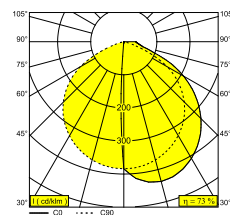

## OBLIX 40 927

220 74 811 920 A

DOSTĘPNE W  
**ALU SZARY** 220 74 811 920 A  
**ANTRACYT** 220 74 811 920 N

Zobacz na stronie internetowej

Ogólne informacje	
<b>LOKALIZACJA</b>	zewnętrzne
<b>MONTAŻ</b>	Podłoga Montowane na powierzchni
<b>STOPIEŃ OCHRONY</b>	IP55
<b>OCHRONA PRZED UDERZENIEM MECHANICZNYM</b>	IK03
<b>WAGA (KG)</b>	2,5
<b>MOŻLIWOŚĆ REGULACJI</b>	bez regulacji
<b>INFORMACJA</b>	INCL.LED POWER SUPPLY 350mA-DC
Informacje elektryczne	
<b>ELEKTRYCZNY</b>	100-240V / 50-60Hz
<b>KLASA</b>	II
<b>W ZESTAWIE ZASILACZ</b>	YES
<b>TYP ŚCIEMNIACZA</b>	nie ściemniający
<b>KLASA ENERGETYCZNA</b>	E
<b>CERTYFIKATY</b>	CB, ENEC, RCM
Informacje o źródle światła	
<b>LIGHTSOURCE NAME</b>	LED
<b>ŹRÓDŁO ŚWIATŁA</b>	LED array 5,8W / CRI>90 (R9: 60) / 2700K / 753lm
<b>TM-30 VALUES</b>	rf: 89 / Rg: 100
<b>SDCM</b>	SDCM1
<b>GRUPA RYZYKA</b>	RG1
<b>LM80</b>	L90B10 > 50000
<b>TECHNOLOGIA LED (ŹRÓDŁO ŚWIATŁA)</b>	753lm // 5,8W // 129lm/W
<b>TECHNOLOGIA LED (OPRAWA)</b>	548lm // 6,7W // 82lm/W
Opcje	