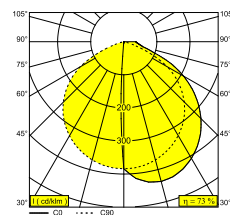

[Bekijk op website](#)

Algemene info

LOCATIE	buiten
INSTALLATIE	Vloer Opbouw
STOF EN WATERDICHTHEID	IP55
IK	IK03
GEWICHT (KG)	2,5
RICHTBAARHEID	niet richtbaar
INFO	INCL.LED POWER SUPPLY 350mA-DC

Elektrische info

INGANGSSPANNING	100-240V / 50-60Hz
KLASSE	II
VOEDING	YES
DIM TYPE	niet dimbaar
ENERGIE KLASSE	E
CERTIFICATEN	CB, ENEC, RCM

Info lichtbron

LIGHTSOURCE NAME	LED
LICHTBRON	LED array 5,8W / CRI>90 (R9: 60) / 2700K / 753lm
TM-30-15 WAARDEN	rf: 89 / Rg: 100
SDCM	SDCM1
RISK-GROEP	RG1
LM80	L90B10 > 50000
LED TECHNIEK (LICHTBRON)	753lm // 5,8W // 129lm/W
LED TECHNIEK (TOESTEL)	548lm // 6,7W // 82lm/W

Opties

PLATE 7
PIN 12
CBOX
IP68 CONNECTION KIT
IP68 CONNECTOR 3P

Voor gedetailleerde montage gegevens, consulteer de handleiding : [220_74_811_XXX_HAND.pdf](#)