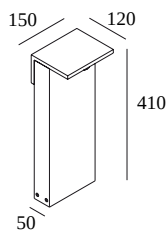

OBLIX 40 927

220 74 811 920 A

BESCHIKBAAR IN
ALU GRIJS 220 74 811 920 A
ANTRACIET 220 74 811 920 N

[Bekijk op website](#)

Algemene info

LOCATIE	buiten
INSTALLATIE	Vloer Opbouw
STOF EN WATERDICHTHEID	IP55
IK	IK03
GEWICHT (KG)	2,5
RICHTBAARHEID	niet richtbaar
INFO	INCL.LED POWER SUPPLY 350mA-DC

216 12 00 CBOX

Uitsparingsmaat (mm): 142 x 142

216 12 01 IP68 CONNECTION KIT

216 12 02 IP68 CONNECTOR 3P

Montagemateriaal voor buitenpaaltjes

229 01 12 PIN 12

229 02 07 PLATE 7

Notes: