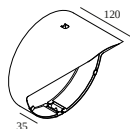

DELTALIGHT

FRAX M 92714 HONEYCOMB

26011 9220 FBRX

SPEZIFIKATION FERTIGSTELLEN

Licht veredelndes Zubehör

26070 0020 N FRAX M KAP N