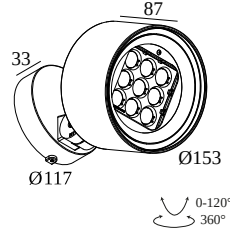

[Auf der Website anzeigen](#)

Allgemeine Information

ANWENDUNGSBEREICH	aussenbereich
INSTALLATION	Boden Aufbau,Wand Aufbau
SCHUTZ GEGEN EINDRINGEN	IP65
SCHUTZ GEGEN MECHANISCHE EINWIRKUNGEN	IK08
GEWICHT (KG)	2,4
VERSTELLBARKEIT	0° to 120° schwenkbar, 360° drehbar
INFORMATION	9 x LENS SP-14° INCL.LED POWER SUPPLY 900mA-DC INCL.HONEYCOMB

Elektrische Informationen

ELEKTRISCH	220-240V / 50-60Hz
KLASSE	I
NETZGERÄT	YES
ART DER DIMMUNG	nicht dimmbar
ENERGIEKLASSE	F
ZERTIFIKATE	CB, ENEC, EPD, RCM

Lichtquelle Info

LIGHTSOURCE NAME	LED
LICHTQUELLE	LED cluster 23,4W / CRI>90 (R9: 50) / 2700K / 2423lm
TM-30	Rf: 91 / Rg: 100
SDCM	SDCM3
RISIKOGRUPPE	RG2
LM80	L80 > 150000
BEAMANGLE	14°
LED -TECHNIK (LICHTQUELLE)	2423lm // 23,4W // 103lm/W
LED -TECHNIK (LEUCHE)	1526lm // 26,9W // 57lm/W

Optionen

FRAX ANTI VANDAL SCREWS

Zubehör

FRAX M KAP

Detaillierte Installationsanweisungen finden Sie in der Montageanleitung : [26011_XX20_HAND.pdf](#)