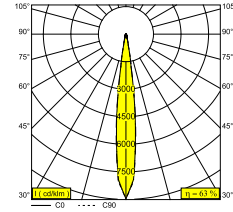

FRAX M 92714 HONEYCOMB

26011 9220 FBRX

ERHÄLTlich IN

ALU GRAU 26011 9220 A

FLEMISH BRONZE FÜR DRAUSSEN 26011 9220 FBRX

ANTHRAZIT 26011 9220 N

 [Auf der Website anzeigen](#)

Allgemeine Information

ANWENDUNGSBEREICH	aussenbereich
INSTALLATION	Boden Aufbau,Wand Aufbau
SCHUTZ GEGEN EINDRINGEN	IP65
SCHUTZ GEGEN MECHANISCHE EINWIRKUNGEN	IK08
GEWICHT (KG)	2,4
VERSTELLBARKEIT	0° to 120° schwenkbar, 360° drehbar
INFORMATION	9 x LENS SP-14° INCL.LED POWER SUPPLY 900mA-DC INCL.HONEYCOMB