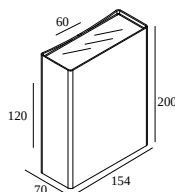

## NOCTA SQ155 DOWN-UP VWFL 930

30128 9300 FBRX

DOSTĘPNE W

**ALU SZARY** 30128 9300 A

**CZARNY** 30128 9300 B

**FLEMISH BRONZE NA ZEWNĄTRZ** 30128 9300 FBRX

**ANTRACYT** 30128 9300 N

**BIAŁY** 30128 9300 W

### Ogólne informacje

<b>LOKALIZACJA</b>	zewnątrzne
<b>MONTAŻ</b>	Ściana Montowane na powierzchni
<b>STOPIEŃ OCHRONY</b>	IP65
<b>OCHRONA PRZED UDERZENIEM MECHANICZNYM</b>	IK06
<b>WAGA (KG)</b>	2
<b>MOŻLIWOŚĆ REGULACJI</b>	bez regulacji
<b>INFORMACJA</b>	INCL.2 x LENS INCL.LED POWER SUPPLY 350 mA-DC