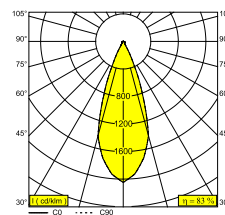

PUNK 452 C 93040 DIM8

471 222 932 ED8 GC

DISPONIBLE EN

NOIR 471 222 932 ED8 B

COULEUR OR 471 222 932 ED8 GC

 [Voir sur le site Web](#)

Informations générales

EMPLACEMENT	interieur
INSTALLATION	Plafond Suspendu
INDICE DE PROTECTION	IP20
POIDS (KG)	1
ORIENTATIONS	non réglable
INFORMATIONS	REFLECTOR WFL-40° INCL.DIMMABLE LED POWER SUPPLY 350mA-DC INCL.1 x CABLE SUSPENSION SINGLE AUTO. 1.6m INCL.1 x CABLE 2 x 0.75mm ²

Informations électriques

ÉLECTRIQUE	220-240V / 50-60Hz
CLASSE	I
ALIMENTATION	YES
TYPE DIM	fin de phase
CLASSE D'ÉNERGIE	F
CERTIFICATS	CB, EAC, ENEC, RCM

Info Source lumineuse

LIGHTSOURCE NAME	LED
SOURCE DE LUMIÈRE	LED array 6,4W / CRI>90 / 3000K / 587lm
SDCM	SDCM2
GROUPE DE RISQUE	RG1
BEAMANGLE	40°
TECHNIQUES LED (SOURCE LUMINEUSE)	587lm // 6,4W // 92lm/W
TECHNIQUES LED (LUMINAIRE)	488lm // 7,4W // 66lm/W