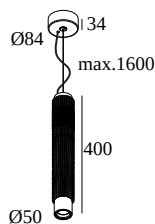

PUNK 452 C 93040 DIM8

471 222 932 ED8 GC

DISPONIBLE EN

NOIR 471 222 932 ED8 B

COULEUR OR 471 222 932 ED8 GC

 [Voir sur le site Web](#)

Informations générales

EMPLACEMENT	interieur
INSTALLATION	Plafond Suspendu
INDICE DE PROTECTION	IP20
POIDS (KG)	1
ORIENTATIONS	non réglable
INFORMATIONS	REFLECTOR WFL-40° INCL.DIMMABLE LED POWER SUPPLY 350mA-DC INCL.1 x CABLE SUSPENSION SINGLE AUTO. 1.6m INCL.1 x CABLE 2 x 0.75mm ²

Informations électriques

ÉLECTRIQUE	220-240V / 50-60Hz
CLASSE	I
ALIMENTATION	YES
TYPE DIM	fin de phase
CLASSE D'ÉNERGIE	F
CERTIFICATS	CB, EAC, ENEC, RCM

Info Source lumineuse

LIGHTSOURCE NAME	LED
SOURCE DE LUMIÈRE	LED array 6,4W / CRI>90 / 3000K / 587lm
SDCM	SDCM2
GROUPE DE RISQUE	RG1
BEAMANGLE	40°
TECHNIQUES LED (SOURCE LUMINEUSE)	587lm // 6,4W // 92lm/W
TECHNIQUES LED (LUMINAIRE)	488lm // 7,4W // 66lm/W

Références obligatoires

MIDISPY TUBE

Références optionnelles

SUSPENSION + CONNECTION TRIMLESS

COVERSET R 90-100

Pour des instructions d'installation détaillées, veuillez consulter le manuel : [471_222_XXX_ED8_HAND.pdf](#)

DELTALIGHT

PUNK 452 C 93040 DIM8

471 222 932 ED8 GC

TERMINEZ VOTRE SPÉCIFICATION

Équipements de contrôle divers

300 90 004 ED8 WIRELESS CONTROL DIM8

Type de gradation: WDL = dimmable sans fil

Dimension de découpe (mm): 40