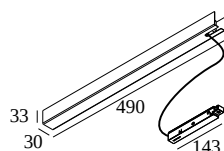

SLM26 - C POWERBOX 48V-DC / 100W

23380 0060 B

BESCHIKBAAR IN
ZWART 23380 0060 B
WIT 23380 0060 W

 [Bekijk op website](#)

Algemene info	
LOCATIE	binnen
STOF EN WATERDICHTHEID	IP20
GEWICHT (KG)	0.9
INFO	INCL.CABLE 1,6m INCL.LED POWER SUPPLY 48V-DC / 100W
Elektrische info	
KLASSE	II
VOEDING INBEGREPEN	YES
DIM TYPE	niet dimbaar

Voor gedetailleerde montage gegevens, consulteer de handleiding : [23380_0060_HAND.pdf](#)

WAAR GEBRUIKT

23358 0000	SLM26L - PROFILE
23358 0010	SLM26L - PROFILE 1m
23358 0020	SLM26L - PROFILE 2m
23358 0030	SLM26L - PROFILE 3m
23359 0000	SLM26H - PROFILE
23359 0010	SLM26H - PROFILE 1m
23359 0020	SLM26H - PROFILE 2m
23359 0030	SLM26H - PROFILE 3m
23374 0000	SLM44 - PROFILE
23374 0020	SLM44 - PROFILE 2m
23374 0030	SLM44 - PROFILE 3m
23375 0000	SLM35R - PROFILE
23375 0010	SLM35R - PROFILE 1m
23375 0020	SLM35R - PROFILE 2m
23375 0030	SLM35R - PROFILE 3m
30411 9205	SHIFTLINE M26H + SBL 2m 927 DIM5
30411 9305	SHIFTLINE M26H + SBL 2m 930 DIM5
30412 9205	SHIFTLINE M26H + SBL 3m 927 DIM5
30412 9305	SHIFTLINE M26H + SBL 3m 930 DIM5
30413 9205	SHIFTLINE M26H + SBL 4m 927 DIM5
30413 9305	SHIFTLINE M26H + SBL 4m 930 DIM5