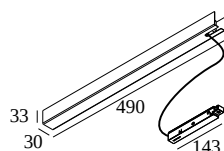

SLM26 - C POWERBOX 48V-DC / 100W

23380 0060 B

DISPONIBLE EN
NEGRO 23380 0060 B
BLANCO 23380 0060 W

 [Ver en el sitio web](#)

Información general	
UBICACIÓN	interior
PROTECCIÓN DE INGRESO	IP20
PESO (KG)	0.9
INFORMACIÓN	INCL.CABLE 1,6m INCL.LED POWER SUPPLY 48V-DC / 100W
Información eléctrica	
CLASE	II
FUENTE DE ALIMENTACIÓN	YES
TIPO DE ATENUACIÓN	no dimerizable

Para obtener instrucciones de instalación detalladas, consulte el manual : [23380_0060_HAND.pdf](#)

DONDE USADO

23358 0000	SLM26L - PROFILE
23358 0010	SLM26L - PROFILE 1m
23358 0020	SLM26L - PROFILE 2m
23358 0030	SLM26L - PROFILE 3m
23359 0000	SLM26H - PROFILE
23359 0010	SLM26H - PROFILE 1m
23359 0020	SLM26H - PROFILE 2m
23359 0030	SLM26H - PROFILE 3m
23374 0000	SLM44 - PROFILE
23374 0020	SLM44 - PROFILE 2m
23374 0030	SLM44 - PROFILE 3m
23375 0000	SLM35R - PROFILE
23375 0010	SLM35R - PROFILE 1m
23375 0020	SLM35R - PROFILE 2m
23375 0030	SLM35R - PROFILE 3m
30411 9205	SHIFTLINE M26H + SBL 2m 927 DIM5
30411 9305	SHIFTLINE M26H + SBL 2m 930 DIM5
30412 9205	SHIFTLINE M26H + SBL 3m 927 DIM5
30412 9305	SHIFTLINE M26H + SBL 3m 930 DIM5
30413 9205	SHIFTLINE M26H + SBL 4m 927 DIM5
30413 9305	SHIFTLINE M26H + SBL 4m 930 DIM5