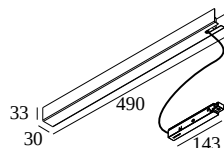

SLM26 - C POWERBOX 48V-DC / 100W

23380 0060 B

BESCHIKBAAR IN
ZWART 23380 0060 B
WIT 23380 0060 W

 [Bekijk op website](#)

Algemene info

LOCATIE	binnen
STOF EN WATERDICHTHEID	IP20
GEWICHT (KG)	0.9
INFO	INCL.CABLE 1,6m INCL.LED POWER SUPPLY 48V-DC / 100W

Elektrische info

KLASSE	II
VOEDING	YES
DIM TYPE	niet dimbaar

Voor gedetailleerde montage gegevens, consulteer de handleiding : [23380_0060_HAND.pdf](#)

WAAR GEBRUIKT

23358 0000	SLM26L - PROFILE
23358 0010	SLM26L - PROFILE 1m
23358 0020	SLM26L - PROFILE 2m
23358 0030	SLM26L - PROFILE 3m
23359 0000	SLM26H - PROFILE
23359 0010	SLM26H - PROFILE 1m
23359 0020	SLM26H - PROFILE 2m
23359 0030	SLM26H - PROFILE 3m
23374 0000	SLM44 - PROFILE
23374 0020	SLM44 - PROFILE 2m
23374 0030	SLM44 - PROFILE 3m
23375 0000	SLM35R - PROFILE
23375 0010	SLM35R - PROFILE 1m
23375 0020	SLM35R - PROFILE 2m
23375 0030	SLM35R - PROFILE 3m
30411 9205	SHIFTLINE M26H + SBL 2m 927 DIM5
30411 9305	SHIFTLINE M26H + SBL 2m 930 DIM5
30412 9205	SHIFTLINE M26H + SBL 3m 927 DIM5
30412 9305	SHIFTLINE M26H + SBL 3m 930 DIM5
30413 9205	SHIFTLINE M26H + SBL 4m 927 DIM5
30413 9305	SHIFTLINE M26H + SBL 4m 930 DIM5