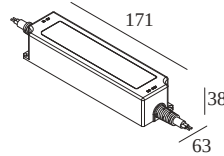

LED POWER SUPPLY 48V-DC / 90W

21032 0390

 [Bekijk op website](#)

Image may differ from the actual product

Algemene info

LOCATIE	binnen
ZAAGMAAT/OPENING (MM)	rond - 75
STOF EN WATERDICHTHEID	IP67
GEWICHT (KG)	0.77
INFO	OUTPUT: 48V-DC / 90W λ > 0,9 Inrush current : 60A - 550µs @ 230V-AC Max. 3 units on circuit breaker B 16A

Elektrische info

KLASSE	II
DIM TYPE	niet dimbaar

Voor gedetailleerde montage gegevens, consulteer de handleiding : [21032_0390_HAND.pdf](#)

WAAR GEBRUIKT

30827 9215	LOGIC LINEAR ON 440 92715 DIM5
30827 9225	LOGIC LINEAR ON 440 92725 DIM5
30827 9235	LOGIC LINEAR ON 440 92740 DIM5
30827 9315	LOGIC LINEAR ON 440 93015 DIM5
30827 9325	LOGIC LINEAR ON 440 93025 DIM5
30827 9335	LOGIC LINEAR ON 440 93040 DIM5
30827 9415	LOGIC LINEAR ON 440 94015 DIM5
30827 9425	LOGIC LINEAR ON 440 94025 DIM5
30827 9435	LOGIC LINEAR ON 440 94040 DIM5
30828 9215	LOGIC LINEAR ON 440 HONEYCOMB 92715 DIM5
30828 9225	LOGIC LINEAR ON 440 HONEYCOMB 92725 DIM5
30828 9235	LOGIC LINEAR ON 440 HONEYCOMB 92740 DIM5
30828 9315	LOGIC LINEAR ON 440 HONEYCOMB 93015 DIM5
30828 9325	LOGIC LINEAR ON 440 HONEYCOMB 93025 DIM5
30828 9335	LOGIC LINEAR ON 440 HONEYCOMB 93040 DIM5
30828 9415	LOGIC LINEAR ON 440 HONEYCOMB 94015 DIM5
30828 9425	LOGIC LINEAR ON 440 HONEYCOMB 94025 DIM5
30828 9435	LOGIC LINEAR ON 440 HONEYCOMB 94040 DIM5
30829 9205	LOGIC LINEAR ON 440 WALL GRAZER 927 DIM5
30829 9305	LOGIC LINEAR ON 440 WALL GRAZER 930 DIM5
30829 9405	LOGIC LINEAR ON 440 WALL GRAZER 940 DIM5
30830 9205	LOGIC LINEAR ON 440 WALL GRAZER AG 927 DIM5