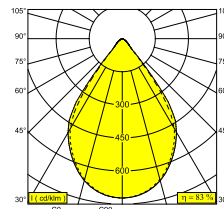

Ver en el sitio web

Información general

UBICACIÓN	interior
INSTALACIÓN	Techo Al superficie, Techo Suspendido
PROTECCIÓN DE INGRESO	IP20
PESO (KG)	2.4
CAPACIDAD DE AJUSTE	no ajustable
INFORMACIÓN	96 x REFLECTOR WFL-71° INCL.DIMMABLE LED POWER SUPPLY 700mA-DC