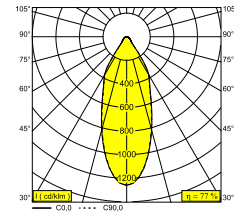

## M26L - BOXY R 92733 DIM5

10731 9225 B-B

DOSTĘPNE W

**CZARNY-CZARNY** 10731 9225 B-B

**BLACK-FLEMISH BRONZE** 10731 9225 B-FBR

**BLACK-FLEMISH GOLD** 10731 9225 B-FG

**BIAŁY-BIAŁY** 10731 9225 W-W

 [Zobacz na stronie internetowej](#)