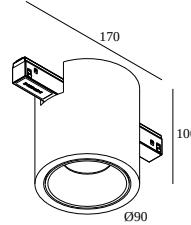

[Zobacz na stronie internetowej](#)