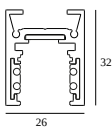

#### SHIFTLINE M26L profile (+ SHIFTLINE M26L MATRIX)

#### Dostępne kolory

**23358 0000** SLM26L - PROFILE

**23358 0010** SLM26L - PROFILE 1m

**23358 0020** SLM26L - PROFILE 2m

**23358 0030** SLM26L - PROFILE 3m

Notes: