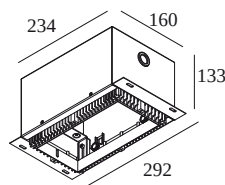

CONCRETE PACK MGIT 2

202 71 96 02

 [Bekijk op website](#)

Algemene info

LOCATIE	binnen
ZAAGMAAT/OPENING (MM)	rechthoekig - 260 x 160
INBOUWDIEPTE (MM)	140
GEWICHT (KG)	1.7

Voor gedetailleerde montage gegevens, consulteer de handleiding : [202_71_96_01_HAND.pdf](#)