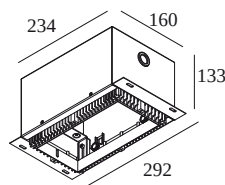

CONCRETE PACK MGIT 2

202 71 96 02

[Auf der Website anzeigen](#)