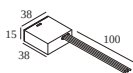

21032 0170 Q-PUSH BUTTON INTERFACE