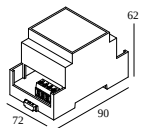

DELTALIGHT

SOLI - PROFILE 3m

27111 0030 W

Q-BUS

21032 0150 Q-CONTROL 40-1