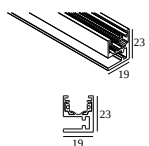

Профильные системы

27111 0020 SOLI - PROFILE 2m