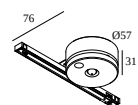

27110 0055

SOLI - SENSE DALI PRESENCE AND DAYLIGHT