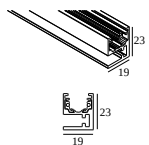

27111 0030 SOLI - PROFILE 3m

Светодиодные источники питания