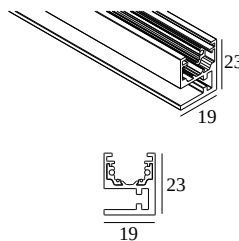

[Веб-страница продукта](#)

Общая информация

ПРЕДНАЗНАЧЕН ДЛЯ УСТАНОВКИ	внутреннее
МОНТАЖ	ПОТОЛОК ПОДВЕСНОЙ
ВЕС (КГ)	1.5
ИНФОРМАЦИЯ	L : 3m 2 x 48V CONDUCTORS 2 DIM CONDUCTORS (For individual DALI dimming)

Электрические характеристики

ЭЛЕКТРИЧЕСКАЯ КЛАССИФИКАЦИЯ	III
СЕРТИФИКАТЫ	UL

Полная инструкция по монтажу по ссылке : [27111_0020_HAND.pdf](#)

СОВМЕСТИМЫЕ КОМПОНЕНТЫ СИСТЕМЫ

Power box

27110 0090 SOLI - POWERBOX R 48V-DC / 200W

27110 0100 SOLI - POWERBOX L 48V-DC / 200W