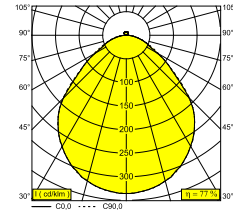

SUPERNOVA FLAT 95 PRISMATIC SMOOTH UP 930 DIMI

20638 9301 B

BESCHIKBAAR IN
ZWART 20638 9301 B
WIT 20638 9301 W

 [Bekijk op website](#)

Algemene info

LOCATIE	binnen
INSTALLATIE	Plafond Opbouw, Plafond Gependeld
STOF EN WATERDICHTHEID	IP20
GEWICHT (KG)	16,2
RICHTBAARHEID	niet richtbaar
INFO	INCL.PC PRISMATIC INCL.DIMMABLE LED POWER SUPPLY 2100mA

Elektrische info

ELEKTRISCH	220-240V / 0 50-60Hz
KLASSE	I
VOEDING INBEGREPEN	YES
DIM TYPE	1-10V
ENERGIE KLASSE	D
CERTIFICATEN	CB, ENEC, LCA, RCM

Info lichtbron

LIGHTSOURCE NAME	LED
LICHTBRON	@ 1860: LED cluster 79,4W / CRI>90 (R9: 68) / 3000K / 11477lm Or @ 1300: LED cluster 54,2W / CRI>90 (R9: 68) / 3000K / 8273lm
TM-30 WAARDEN	Rf: 89 / Rg: 97 @ 1300: rf: 89 / Rg: 97
SMDC	SDCM3
RISK-GROEP	RG0
LM80	L70 > 60000
LED TECHNIEK (LICHTBRON)	@ 1860: 11477lm // 79,4W // 144lm/W Or @ 1300: 8273lm // 54,2W // 153lm/W
LED TECHNIEK (TOESTEL)	@ 1860: 8849lm // 91,3W // 97lm/W Or @ 1300: 6378lm // 62,3W // 102lm/W