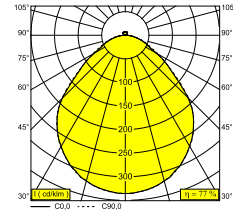

SUPERNOVA FLAT 95 PRISMATIC SMOOTH UP 930 DIM1

20638 9301 B

BESCHIKBAAR IN
ZWART 20638 9301 B
WIT 20638 9301 W

 [Bekijk op website](#)

Algemene info

LOCATIE	binnen
INSTALLATIE	Plafond Opbouw, Plafond Gependeld
STOF EN WATERDICHTHEID	IP20
GEWICHT (KG)	16,2
RICHTBAARHEID	niet richtbaar
INFO	INCL.PC PRISMATIC INCL.DIMMABLE LED POWER SUPPLY 2100mA

Elektrische info

INGANGSSPANNING	220-240V / 0 50-60Hz
KLASSE	I
VOEDING	YES
DIM TYPE	1-10V
ENERGIE KLASSE	D
CERTIFICATEN	CB, ENEC, LCA, RCM

Info lichtbron

LIGHTSOURCE NAME	LED
LICHTBRON	@ 1860: LED cluster 79,4W / CRI>90 (R9: 68) / 3000K / 11477lm Or @ 1300: LED cluster 54,2W / CRI>90 (R9: 68) / 3000K / 8273lm
TM-30-15 WAARDEN	Rf: 89 / Rg: 97 @ 1300: rf: 89 / Rg: 97
SDCM	SDCM3
RISK-GROEP	RG0
LM80	L70 > 60000
LED TECHNIEK (LICHTBRON)	@ 1860: 11477lm // 79,4W // 144lm/W Or @ 1300: 8273lm // 54,2W // 153lm/W
LED TECHNIEK (TOESTEL)	@ 1860: 8849lm // 91,3W // 97lm/W Or @ 1300: 6378lm // 62,3W // 102lm/W