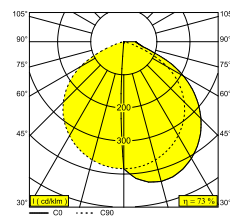

## OBLIX 40 930

220 74 811 930 A

ВАРИАНТЫ ЦВЕТА КОРПУСА  
**АЛЮМ. СЕРЫЙ** 220 74 811 930 A  
**АНТРАЦИТ** 220 74 811 930 N

[Веб-страница продукта](#)