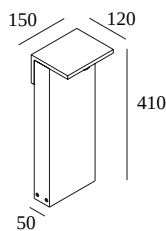

## OBLIX 40 930

220 74 811 930 A

ВАРИАНТЫ ЦВЕТА КОРПУСА  
**АЛЮМ. СЕРЫЙ** 220 74 811 930 A  
**АНТРАЦИТ** 220 74 811 930 N

[Веб-страница продукта](#)

#### Водонепроницаемые соединительные детали

**216 12 00** CBOX

Размер монтажного отверстия (mm): 142 x 142

**216 12 01** IP68 CONNECTION KIT

**216 12 02** IP68 CONNECTOR 3P