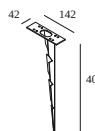

Анкерные крепления для столбиков

229 01 12 PIN 12

☐