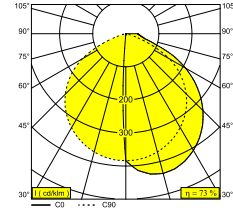

[Bekijk op website](#)

Algemene info

LOCATIE	buiten
INSTALLATIE	Vloer Opbouw
STOF EN WATERDICHTHEID	IP55
IK	IK03
GEWICHT (KG)	2,5
RICHTBAARHEID	niet richtbaar
INFO	INCL.LED POWER SUPPLY 350mA-DC

Elektrische info

ELEKTRISCH	100-240V / 50-60Hz
KLASSE	II
VOEDING INBEGREPEN	YES
DIM TYPE	niet dimbaar
ENERGIE KLASSE	D
CERTIFICATES	CB, ENEC, RCM

Info lichtbron

LIGHTSOURCE NAME	LED
LICHTBRON	LED array 5,8W / CRI>90 (R9: 52) / 3000K / 787lm
TM-30 WAARDEN	rf: 90 / Rg: 99
SMDC	SDCM1
RISK-GROEP	RG1
LM80	L90B10 > 50000
LED TECHNIEK (LICHTBRON)	787lm // 5,8W // 135lm/W
LED TECHNIEK (TOESTEL)	573lm // 6,7W // 86lm/W

Opties

- PLATE 7
- PIN 12
- CBOX
- IP68 CONNECTION KIT
- IP68 CONNECTOR 3P

Voor gedetailleerde montage gegevens, consulteer de handleiding : [220_74_811_XXX_HAND.pdf](#)