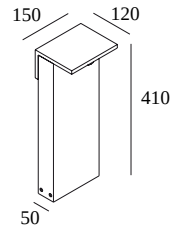

OBLIX 40 930

220 74 811 930 A

BESCHIKBAAR IN

ALU GRIJS 220 74 811 930 A

ANTRACIET 220 74 811 930 N

[Bekijk op website](#)

Algemene info

LOCATIE	buiten
INSTALLATIE	Vloer Opbouw
STOF EN WATERDICHTHEID	IP55
IK	IK03
GEWICHT (KG)	2,5
RICHTBAARHEID	niet richtbaar
INFO	INCL.LED POWER SUPPLY 350mA-DC

Elektrische info

ELEKTRISCH	100-240V / 50-60Hz
KLASSE	II
VOEDING INBEGREPEN	YES
DIM TYPE	niet dimbaar
ENERGIE KLASSE	D
CERTIFICATES	CB, ENEC, RCM

Info lichtbron

LIGHTSOURCE NAME	LED
LICHTBRON	LED array 5,8W / CRI>90 (R9: 52) / 3000K / 787lm
TM-30 WAARDEN	rf: 90 / Rg: 99
SMDC	SDCM1
RISK-GROEP	RG1
LM80	L90B10 > 50000
LED TECHNIEK (LICHTBRON)	787lm // 5,8W // 135lm/W
LED TECHNIEK (TOESTEL)	573lm // 6,7W // 86lm/W

Opties

- PLATE 7
- PIN 12
- CBOX
- IP68 CONNECTION KIT
- IP68 CONNECTOR 3P

Voor gedetailleerde montage gegevens, consulteer de handleiding : [220_74_811_XXX_HAND.pdf](#)