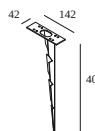

Montagemateriaal voor buitenpaaltjes

---

229 01 12 PIN 12

☐