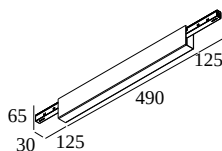

SLM26H - MID POWERBOX 48V-DC / 100W

23380 0050 W

DOSTĘPNE W
CZARNY 23380 0050 B
BIAŁY 23380 0050 W

Zobacz na stronie internetowej

**Ogólne informacje**

LOKALIZACJA	wewnętrzne
STOPIEŃ OCHRONY	IP20
WAGA (KG)	1.1
INFORMACJA	INCL.LED POWER SUPPLY 48V-DC / 100W