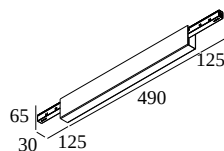

SLM26H - MID POWERBOX 48V-DC / 100W

23380 0050 W

BESCHIKBAAR IN
ZWART 23380 0050 B
WIT 23380 0050 W

 [Bekijk op website](#)

Algemene info

LOCATIE	binnen
STOF EN WATERDICHTHEID	IP20
GEWICHT (KG)	1.1
INFO	INCL.LED POWER SUPPLY 48V-DC / 100W

Elektrische info

KLASSE	II
VOEDING INBEGREPEN	YES
DIM TYPE	niet dimbaar

Voor gedetailleerde montage gegevens, consulteer de handleiding : [23380_0050_HAND.pdf](#)

WAAR GEBRUIKT

23359 0000	SLM26H - PROFILE
23359 0010	SLM26H - PROFILE 1m
23359 0020	SLM26H - PROFILE 2m
23359 0030	SLM26H - PROFILE 3m