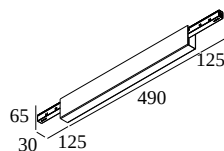

## SLM26H - MID POWERBOX 48V-DC / 100W

23380 0050 W

BESCHIKBAAR IN  
**ZWART** 23380 0050 B  
**WIT** 23380 0050 W

 [Bekijk op website](#)

### Algemene info

|                               |                                     |
|-------------------------------|-------------------------------------|
| <b>LOCATIE</b>                | binnen                              |
| <b>STOF EN WATERDICHTHEID</b> | IP20                                |
| <b>GEWICHT (KG)</b>           | 1.1                                 |
| <b>INFO</b>                   | INCL.LED POWER SUPPLY 48V-DC / 100W |