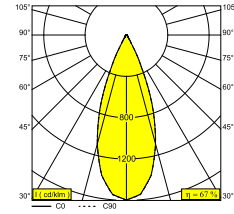

MINI DEEP RINGO II 93037

19423 9330 BROB

ВАРИАНТЫ ЦВЕТА КОРПУСА

ЧЕРНЫЙ 19423 9330 B

МАТОВЫЙ АЛЮМ. 19423 9330 BRA

МАТОВЫЙ АНТРАЦИТ 19423 9330 BRAT

БРАШИРОВАННАЯ КОРИЧНЕВАЯ БРОНЗА 19423 9330 BRBB

МАТОВАЯ МЕДЬ 19423 9330 BRCU

МАТОВОЕ ЗОЛОТО 19423 9330 BRG

МАТОВАЯ СТАРАЯ БРОНЗА 19423 9330 BROB

КРЕМОВЫЙ 19423 9330 CR

ФЛАМАНДСКАЯ БРОНЗА 19423 9330 FBR

ФЛАМАНДСКОЕ ЗОЛОТО 19423 9330 FG

БЕЛЫЙ 19423 9330 W

Веб страница продукта

Общая информация

ПРЕДНАЗНАЧЕН ДЛЯ УСТАНОВКИ	внутреннее
МОНТАЖ	ПОТОЛОК ВСТРОЕННЫЙ
РАЗМЕР/ФОРМА МОНТАЖНОГО ОТВЕРСТИЯ(ММ)	круглый - 56
ГЛУБИНА ВСТРАИВАНИЯ	80
ТОЛЩИНА МАТЕРИАЛА ВСТРАИВАНИЯ (ММ)	min.5
ЗАЩИТА ОТ ПЫЛИ И ВЛАГИ	IP20
ВЕС (КГ)	0.2
РЕГУЛИРУЕМОСТЬ	не регулируется
ИНФОРМАЦИЯ	REFLECTOR WFL-37° EXCL.LED POWER SUPPLY 350-500mA-DC

Электрические характеристики

ЭЛЕКТРИЧЕСКАЯ КЛАССИФИКАЦИЯ	III
УПРАВЛЕНИЕ	Согласно внешнего блока питания
КЛАСС ПОТРЕБЛЕНИЯ ЭНЕРГИИ	E
СЕРТИФИКАТЫ	CB, ENEC, EPD, LCA

Характеристики источника света

LIGHTSOURCE NAME	LED
ТИП ИСТОЧНИКА СВЕТА	LED array 5,8-8,6W / CRI>90 (R9: 52) / 3000K / 734-1018lm
ТМ-30 ЗНАЧЕНИЯ	rf: 90 / Rg: 99
SDCM	SDCM1
ГРУППА РИСКА	RG1
LM80	L90B10 > 50000
BEAMANGLE	37°
ХАРАКТЕРИСТИКИ ИСТОЧНИКА	1018lm // 8,6W // 118lm/W
ХАРАКТЕРИСТИКИ СВЕТИЛЬНИКА	678lm // 9,9W // 69lm/W

Обязательные комплектующие

LED POWER SUPPLY 350 / 500mA-DC DIM