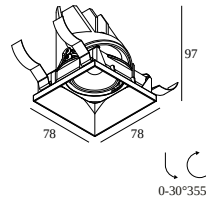

ENTERO SQ-S TRIMLESS 92730

28525 9240 B

ВАРИАНТЫ ЦВЕТА КОРПУСА

ЧЕРНЫЙ 28525 9240 B

ПОЛНОСТЬЮ БЕЛЫЙ 28525 9240 FW

ЗОЛОТО ЦВЕТНОЕ 28525 9240 GC

[Веб-страница продукта](#)