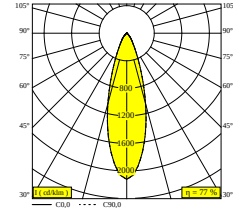

ENTERO SQ-S TRIMLESS 92730

28525 9240 B

ВАРИАНТЫ ЦВЕТА КОРПУСА

ЧЕРНЫЙ 28525 9240 B

ПОЛНОСТЬЮ БЕЛЫЙ 28525 9240 FW

ЗОЛОТО ЦВЕТНОЕ 28525 9240 GC

[Веб-страница продукта](#)

Общая информация

ПРЕДНАЗНАЧЕН ДЛЯ УСТАНОВКИ	внутреннее
МОНТАЖ	ПОТОЛОК ВСТРОЕННЫЙ
РАЗМЕР/ФОРМА МОНТАЖНОГО ОТВЕРСТИЯ(ММ)	прямоугольник - Ø KIT
ГЛУБИНА ВСТРАИВАНИЯ	110
ЗАЩИТА ОТ ПЫЛИ И ВЛАГИ	IP20
ВЕС (КГ)	0.24
РЕГУЛИРУЕМОСТЬ	0° to 30° swiveling, 355° rotatable
ИНФОРМАЦИЯ	REFLECTOR FL-30° EXCL.LED POWER SUPPLY 350-700mA-DC Optional REFLECTORS 20° & 45° available

Электрические характеристики

ЭЛЕКТРИЧЕСКАЯ КЛАССИФИКАЦИЯ	III
УПРАВЛЕНИЕ	Согласно внешнего блока питания
КЛАСС ПОТРЕБЛЕНИЯ ЭНЕРГИИ	E
СЕРТИФИКАТЫ	CB, ENEC, EPD

Характеристики источника света

LIGHTSOURCE NAME	LED
ТИП ИСТОЧНИКА СВЕТА	LED array 5,8-12,4W / CRI>90 (R9: 60) / 2700K / 753-1403lm
ТМ-30 ЗНАЧЕНИЯ	rf: 89 / Rg: 100
SDCM	SDCM1
ГРУППА РИСКА	RG1
LM80	L90B10 > 50000
BEAMANGLE	30°
ХАРАКТЕРИСТИКИ ИСТОЧНИКА	1403lm // 12,4W // 113lm/W
ХАРАКТЕРИСТИКИ СВЕТИЛЬНИКА	1084lm // 14,3W // 76lm/W

Примечания

Max.500mA when using accessories

Обязательные комплектующие

MOUNTING KIT ENTERO SQUARE S
LED POWER SUPPLY 350 / 500 / 700mA-DC DIM (Remote)

Аксессуары

ENTERO S HONEYCOMB
ENTERO S LINEAR SPREAD LENS
ENTERO S SPREAD LENS
ENTERO S SOFTENING LENS
ENTERO S GLASS SBL