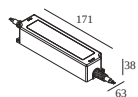

Aby uzyskać szczegółowe instrukcje instalacji, zapoznaj się z instrukcją : [30828_XXX5_HAND.pdf](#)

ZAKOŃCZ SWOJĄ SPECYFIKACJĘ

Zasilacz LED

opraw

opraw wskazuje, ile urządzeń można podłączyć (min -> max) do zasilacza. Wartości przed i po 'l' odpowiadają odpowiednio minimalnemu i maksymalnemu prądowi sterującemu. Wartości w nawiasach dotyczą 110V.

Prąd min. | Prąd max.

21032 0390 LED POWER SUPPLY 48V-DC / 90W

5

Typ ściemniania: nie ściemnialny

Wymiar wycięcia (mm): 75

Elementy montażowe

30810 0040 LOGIC LINEAR 880 BOX EXTEND

30810 0040 INOX WALL BRACKET SET 60 INOX

30810 0040 N WALL BRACKET SET 60 N