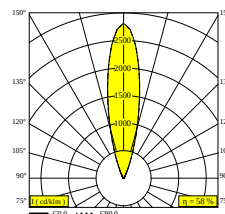

LOGIC LINEAR ON 440 HONEYCOMB 93025 DIM5

30828 9325 B

DOSTĘPNE W

ALU SZARY 30828 9325 A

CZARNY 30828 9325 B

FLEMISH BRONZE NA ZEWNĄTRZ 30828 9325 FBRX

ANTRACYT 30828 9325 N

BIAŁY 30828 9325 W